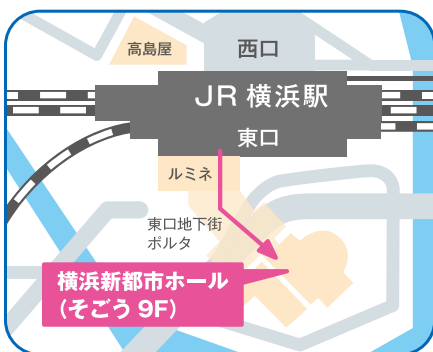

2015 進学相談会

かながわ短大フェア

神奈川県
私立短期大学が勢揃い!

オリジナルグッズプレゼント!

高1・2年生・保護者の参加も大歓迎!
お気軽にお越しください。

神奈川県
私立短期大学

Kanagawa
13
College

あなたにぴったり!のキャンパスライフを見つける企画がいっぱい!!

2015 **入退場自由**
4/18(土)
13:00~16:30

開催内容

学びの内容に関するデモンストレーション
個別進学相談・資料配布

会場 **横浜新都市ホール**
(そごう 9F)

参加短期大学

- 和泉短期大学
- 小田原短期大学
- 神奈川歯科大学短期大学部
- 鎌倉女子大学短期大学部
- 相模女子大学短期大学部
- 上智大学短期大学部
- 湘北短期大学
- 昭和音楽大学短期大学部
- 聖セシリア女子短期大学
- 洗足こども短期大学
- 鶴見大学短期大学部
- 東海大学医療技術短期大学
- 横浜女子短期大学