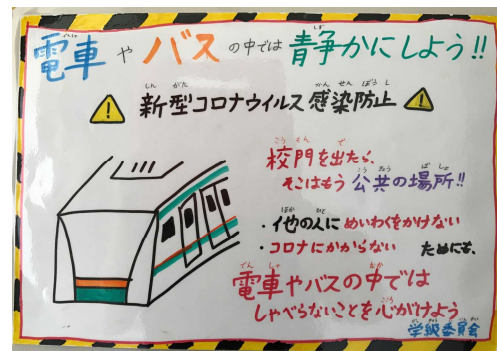

## ご進級おめでとうございます

部長 勝木 茂

心地よい春風とともに、変わらない子どもたちの元気な声が初等部全体に響き渡り、新しい年度がはじまりました。お子様のご進級、誠におめでとうございます。

【岩瀬キャンパスの桜 3月30日撮影】

昨年は、一学期始業式を実施した翌日より2ヶ月間の臨時休業とせざるを得ない状況となり、子どもたちにはずいぶんと我慢を強いることとなりました。そのような中であっても保護者の皆様のご理解とご協力のもと、映像授業の配信等にて、子どもたちは粘り強く学習に取り組み、6月の学校再開後も、みんなで励まし合い協力し合い充実した一年間としてくれました。

本日、「みらいスクールステーション」（ライブ映像音声配信システム）を使って1学期始業式を行いました。始業式の中で、「公共の場」を意識した立ち振る舞い（行動）ができる初等部生になろうという話をしました。現在、初等部校舎4階に掲示してある、初等部学級委員会作成のポスターには、「校門を出たら、そこはもう公共の場所」という表記があります。特にコロナ禍にあつては、電車やバスの車内をはじめ、公共の場ということ意識すること、そこでの正しい立ち振る舞い（行動）ができることが必要となります。そしてそのことは、初等部が大切にしている「品位ある初等部生になる」ことにもつながっていきます。ご家庭においても様々な機会をとらえて、お子様にお話しただければ幸いです。明日7日（水）には入学式を行います。2年生以上は「みらいスクールステーション」を使って教室からの参加となりますが、全初等部生で祝いたいと思います。また、新年度、一部職員体制が変わりました。（裏面を参照）鈴木次長の退職に伴い目崎教諭が次長に昇任いたしました。また、新任教諭が7名加わりました。引き続きよろしくお願いたします。