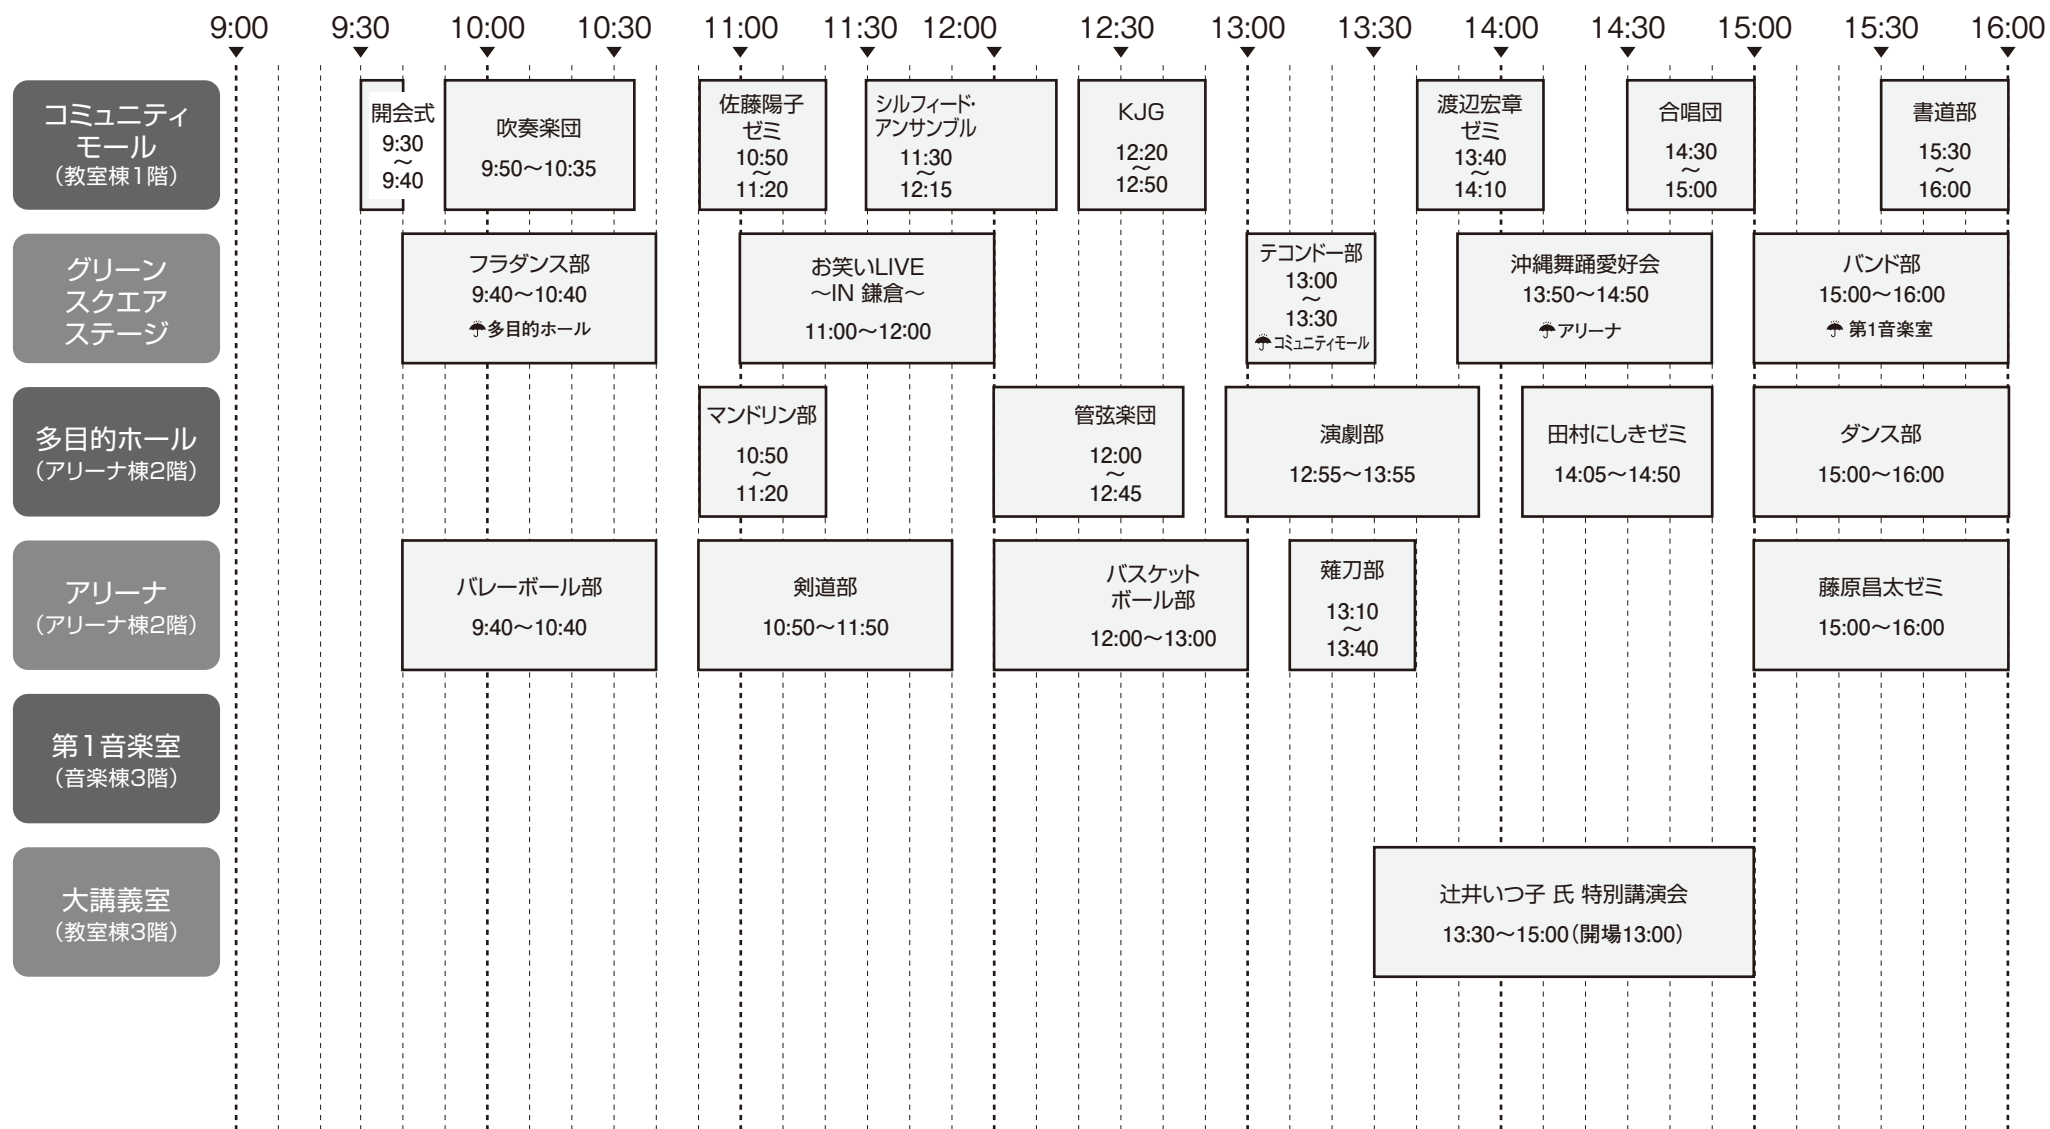

5日(土) タイムテーブル

9:30~16:00

※荒天の場合は、プログラムを一部変更することがあります。☂=雨天の場合の時間・場所になります。

6日(日) タイムテーブル

9:00~15:30

※荒天の場合は、プログラムを一部変更することがあります。☂️=雨天の場合の時間・場所になります。