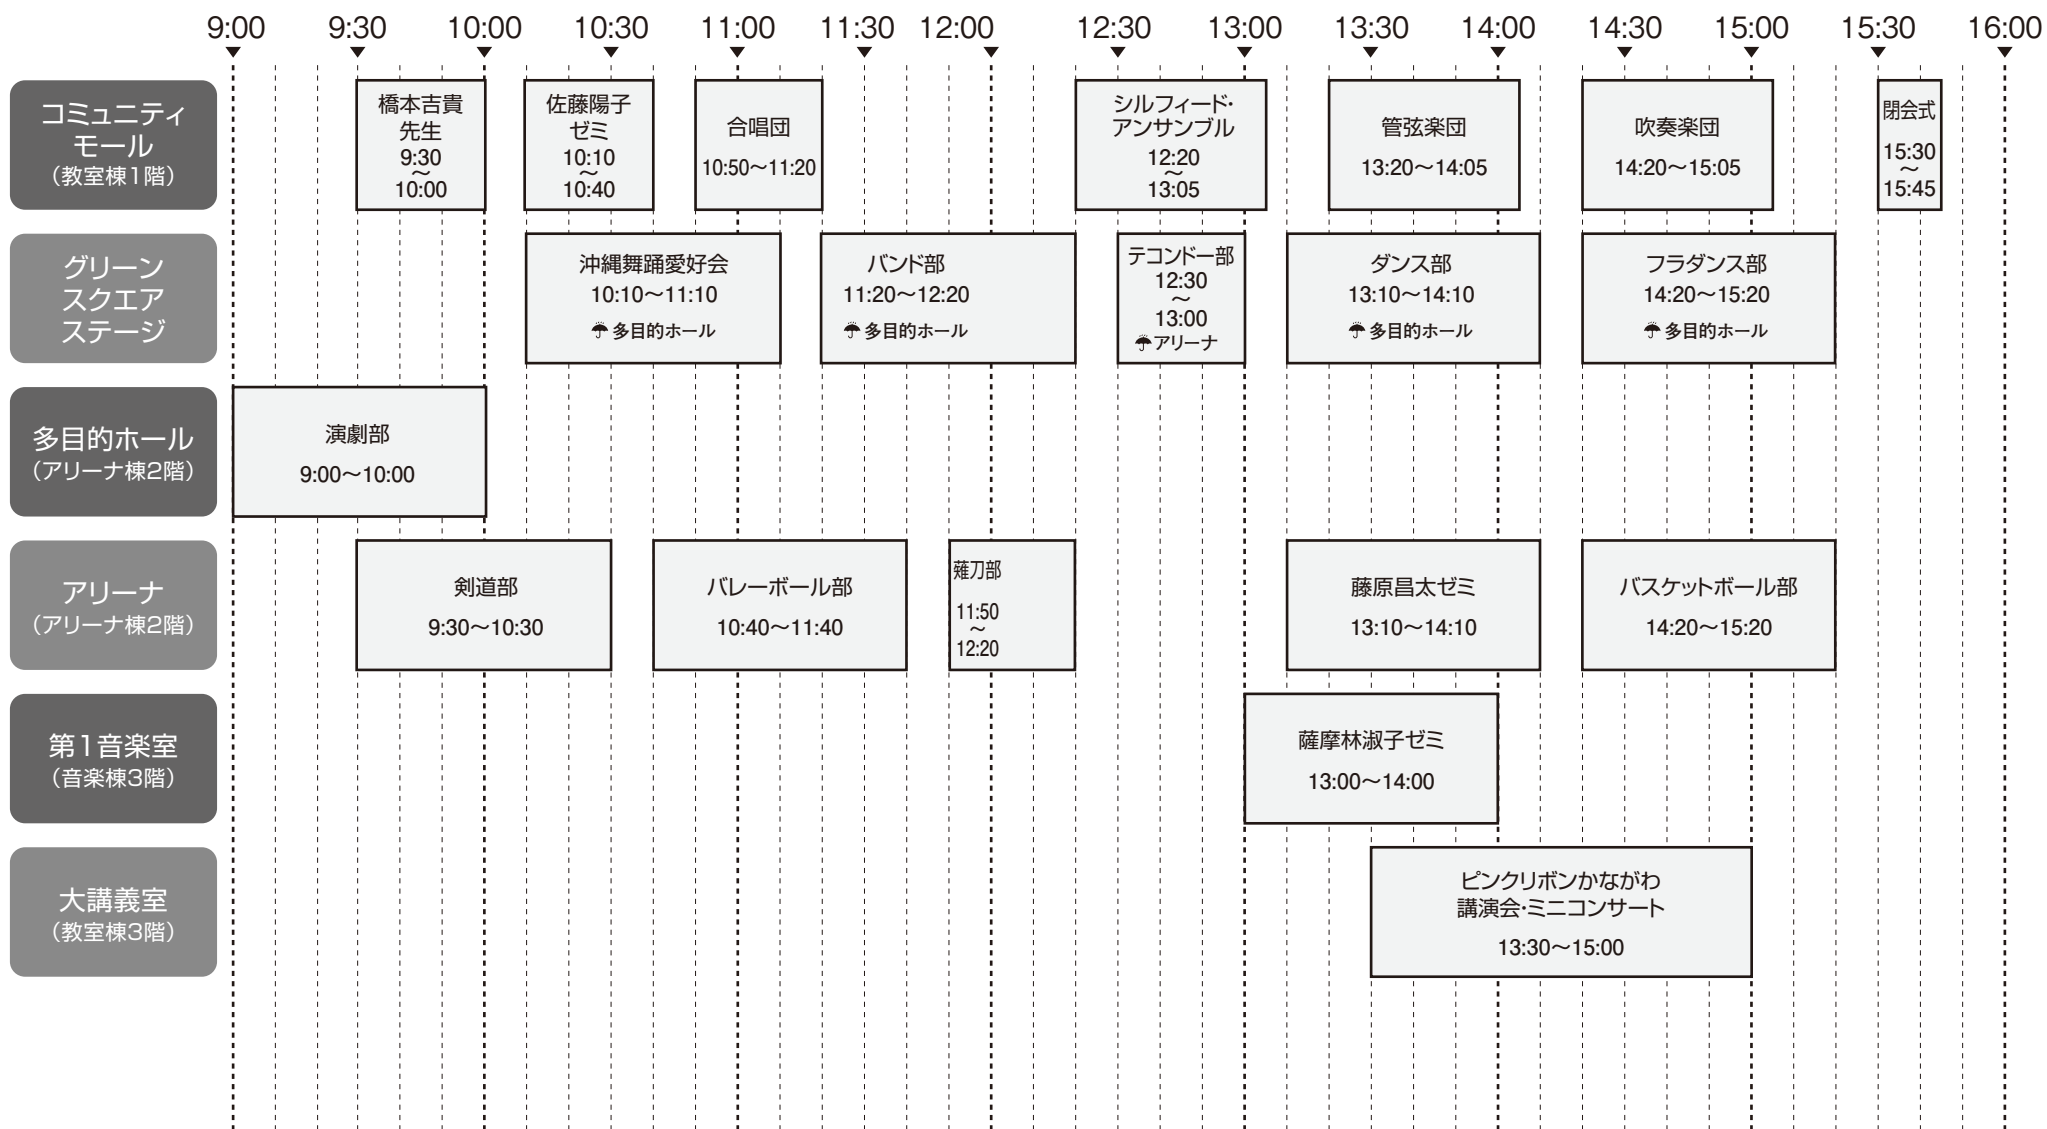

5日(土) タイムテーブル

9:30~16:00

※荒天の場合は、プログラムを一部変更することがあります。☂=雨天の場合の時間・場所になります。

6日(日) タイムテーブル

9:00~15:30

※荒天の場合は、プログラムを一部変更することがあります。☂️=雨天の場合の時間・場所になります。