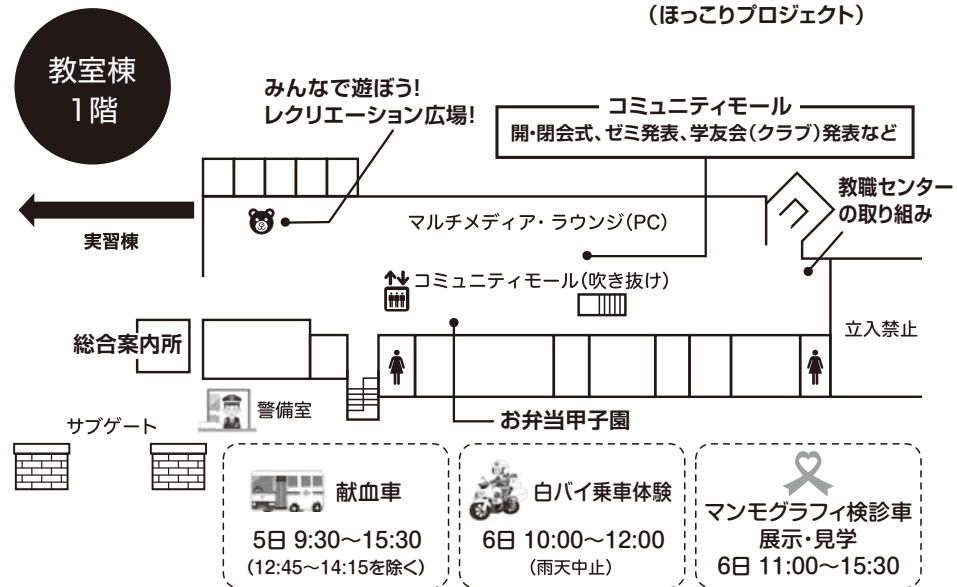

CAMPUS MAP

★鎌倉女子大学 キャンパスマップ★

① アリーナ棟

アリーナ棟2階には、アリーナと多目的のホールがあります。アリーナ・多目的ホールでは学友会(クラブ)などによる発表をお楽しみいただけます。

② 音楽棟

音楽施設の整ったレッスン室や音楽室があります。3階の第1音楽室ではゼミによるコンサートが行われます。

③ 実習棟

1階から4階には、実験室や実習室があります。ゼミ展などが行われます。

④ グリーンスクエア

「お笑いLIVE」、学友会(クラブ)の発表などが行われます。

⑤ 食堂棟

1階には、おいしくてリーズナブルなメニューが人気の食堂「カンティーン」があります。※みどり祭期間中の一般開放はしていません。
(本学学生のみ利用可)

⑧ 東山・⑨ 東山庭園

緑豊かでいつでも自然とふれあうことができます。

⑩ 図書館

1階には視聴覚ホールや展示サロン、2階・3階にはITが整備された機能的な閲覧室や書庫があります。
※みどり祭期間中は一般開放していません。

⑥ 教室棟

学科展、ゼミ展、学友会(クラブ)の展示などをご覧ください。1階のコミュニティモールではゼミや学友会(クラブ)による発表が行われます。

⑦ 菩提樹の道

石畳のアプローチは鎌倉八幡宮の参道をイメージしています。

※入退場はメインゲート・サブゲートをご利用ください。
※みどり祭期間中は東山ゲートは閉鎖します。
※車・バイク・自転車による来校および近隣商業施設への駐車・駐輪は固くご遠慮願います。

 授乳コーナーは音楽棟1階にご 있습니다。

 ベビーカー置き場は実習棟1階にご 있습니다。

フロアマップ(実習棟1・2階)

フロアマップ(教室棟1・2階)

タイムテーブルはp.14~17、学科展詳細はp.18~19、ゼミ展はp.20~25、学友会(クラブ)はp.26~27をご覧ください。

タイムテーブルはp.14~17、学科展詳細はp.18~19、ゼミ展はp.20~25、学友会(クラブ)はp.26~27をご覧ください。

※教室棟1階には男子トイレはありません。2階トイレか実習棟をご利用ください。