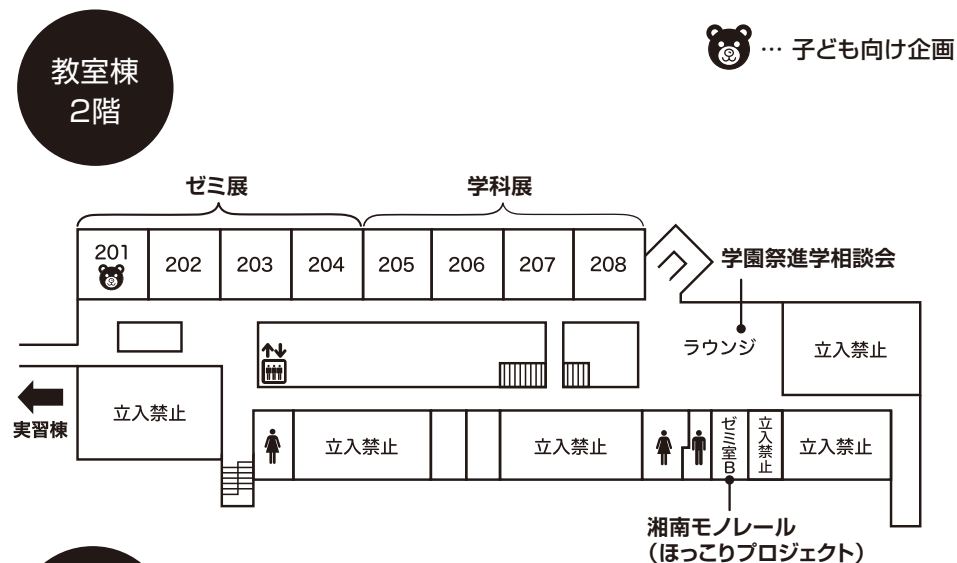

CAMPUS MAP

★鎌倉女子大学 キャンパスマップ★

① アリーナ棟

アリーナ棟2階には、アリーナと多目的のホールがあります。アリーナ・多目的ホールでは学友会(クラブ)などによる発表をお楽しみいただけます。

② 音楽棟

音楽施設の整ったレッスン室や音楽室があります。3階の第1音楽室ではゼミによるコンサートが行われます。

③ 実習棟

1階から4階には、実験室や実習室があります。ゼミ展などが行われます。

④ グリーンスクエア

「お笑いLIVE」、学友会(クラブ)の発表などが行われます。

⑤ 食堂棟

1階には、おいしくてリーズナブルなメニューが人気の食堂「カンティーン」があります。※みどり祭期間中の一般開放はしていません。
(本学学生のみ利用可)

⑧ 東山・⑨ 東山庭園

緑豊かでいつでも自然とふれあうことができます。

⑩ 図書館

1階には視聴覚ホールや展示サロン、2階・3階にはITが整備された機能的な閲覧室や書庫があります。
※みどり祭期間中は一般開放していません。

⑥ 教室棟

学科展、ゼミ展、学友会(クラブ)の展示などをご覧ください。1階のコミュニティモールではゼミや学友会(クラブ)による発表が行われます。

⑦ 菩提樹の道

石畳のアプローチは鎌倉八幡宮の参道をイメージしています。

※入退場はメインゲート・サブゲートをご利用ください。
※みどり祭期間中は東山ゲートは閉鎖します。
※車・バイク・自転車による来校および近隣商業施設への駐車・駐輪は固くご遠慮願います。

 授乳コーナーは音楽棟1階にご 있습니다。

 ベビーカー置き場は実習棟1階にご 있습니다。

フロアマップ(実習棟1・2階)

フロアマップ(教室棟1・2階)

タイムテーブルはp.14~17、学科展詳細はp.18~19、ゼミ展はp.20~25、学友会(クラブ)はp.26~27をご覧ください。

タイムテーブルはp.14~17、学科展詳細はp.18~19、ゼミ展はp.20~25、学友会(クラブ)はp.26~27をご覧ください。

※教室棟1階には男子トイレはありません。2階トイレか実習棟をご利用ください。