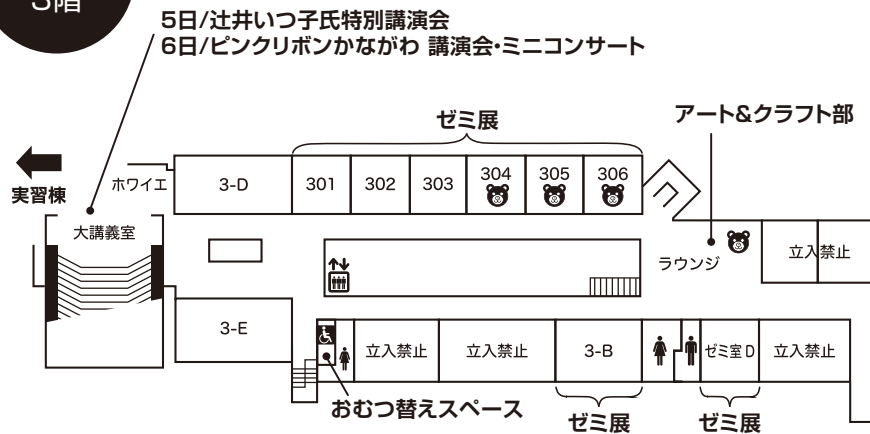

 ベビーカー置き場は実習棟1階にご 있습니다。

フロアマップ(実習棟1・2階)

フロアマップ(教室棟1・2階)

タイムテーブルはp.14~17、学科展詳細はp.18~19、ゼミ展はp.20~25、学友会(クラブ)はp.26~27をご覧ください。

タイムテーブルはp.14~17、学科展詳細はp.18~19、ゼミ展はp.20~25、学友会(クラブ)はp.26~27をご覧ください。

※教室棟1階には男子トイレはありません。2階トイレか実習棟をご利用ください。

フロアマップ(実習棟3・4階)

フロアマップ(教室棟3・4階)

実習棟 4階

…子ども向け企画

教室棟 4階

…子ども向け企画

実習棟 3階

教室棟 3階

タイムテーブルはp.14~17、学科展詳細はp.18~19、
ゼミ展はp.20~25、学友会(クラブ)はp.26~27をご覧ください。

タイムテーブルはp.14~17、学科展詳細はp.18~19、
ゼミ展はp.20~25、学友会(クラブ)はp.26~27をご覧ください。

フロアマップ(音楽棟・アリーナ棟・食堂棟)

タイムテーブルはp.14~17、学科展詳細はp.18~19、
ゼミ展はp.20~25、学友会(クラブ)はp.26~27をご覧ください。

フロアマップ (グリーンスクエア・食堂棟・音楽棟・アリーナ棟)

タイムテーブルはp.14~17、学科展詳細はp.18~19、
ゼミ展はp.20~25、学友会(クラブ)はp.26~27をご覧ください。