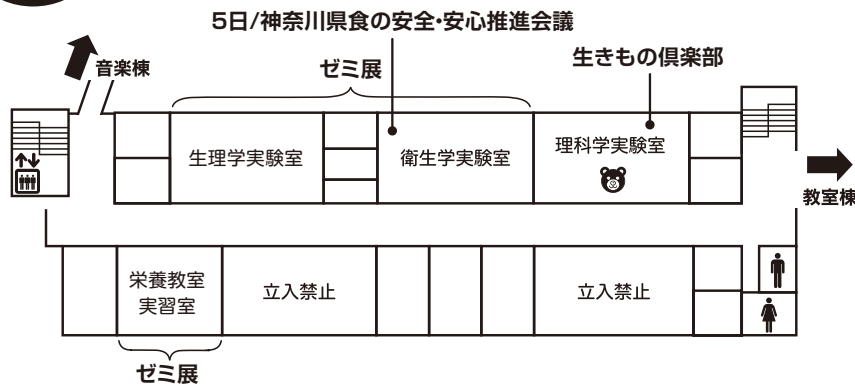

 ベビーカー置き場は実習棟1階にご 있습니다。

フロアマップ(実習棟1・2階)

フロアマップ(教室棟1・2階)

タイムテーブルはp.14~17、学科展詳細はp.18~19、ゼミ展はp.20~25、学友会(クラブ)はp.26~27をご覧ください。

タイムテーブルはp.14~17、学科展詳細はp.18~19、ゼミ展はp.20~25、学友会(クラブ)はp.26~27をご覧ください。

※教室棟1階には男子トイレはありません。2階トイレか実習棟をご利用ください。

フロアマップ(実習棟3・4階)

フロアマップ(教室棟3・4階)

実習棟 4階

…子ども向け企画

教室棟 4階

…子ども向け企画

実習棟 3階

教室棟 3階

タイムテーブルはp.14~17、学科展詳細はp.18~19、
ゼミ展はp.20~25、学友会(クラブ)はp.26~27をご覧ください。

タイムテーブルはp.14~17、学科展詳細はp.18~19、
ゼミ展はp.20~25、学友会(クラブ)はp.26~27をご覧ください。

フロアマップ(音楽棟・アリーナ棟・食堂棟)

タイムテーブルはp.14~17、学科展詳細はp.18~19、
ゼミ展はp.20~25、学友会(クラブ)はp.26~27をご覧ください。

フロアマップ (グリーンスクエア・食堂棟・音楽棟・アリーナ棟)

タイムテーブルはp.14~17、学科展詳細はp.18~19、
ゼミ展はp.20~25、学友会(クラブ)はp.26~27をご覧ください。