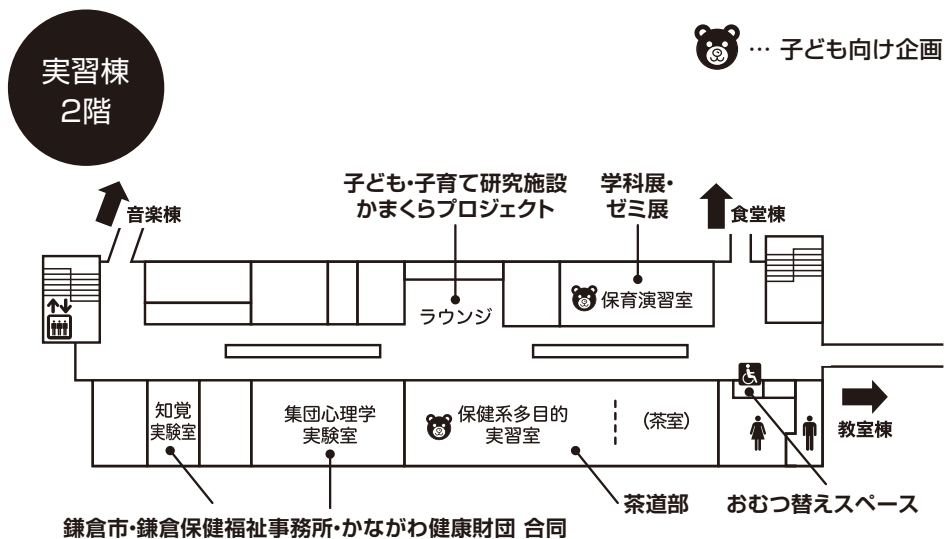

CAMPUS MAP

★鎌倉女子大学 キャンパスマップ★

① アリーナ棟

アリーナ棟2階には、アリーナと多目的のホールがあります。アリーナ・多目的ホールでは学友会(クラブ)などによる発表をお楽しみいただけます。

② 音楽棟

音楽施設の整ったレッスン室や音楽室があります。3階の第1音楽室ではゼミによるコンサートが行われます。

③ 実習棟

1階から4階には、実験室や実習室があります。ゼミ展などが行われます。

④ グリーンスクエア

「お笑いLIVE」、学友会(クラブ)の発表などが行われます。

⑤ 食堂棟

1階には、おいしくてリーズナブルなメニューが人気の食堂「カンティーン」があります。※みどり祭期間中の一般開放はしていません。
(本学学生のみ利用可)

⑧ 東山・⑨ 東山庭園

緑豊かでいつでも自然とふれあうことができます。

⑩ 図書館

1階には視聴覚ホールや展示サロン、2階・3階にはITが整備された機能的な閲覧室や書庫があります。
※みどり祭期間中は一般開放していません。

⑥ 教室棟

学科展、ゼミ展、学友会(クラブ)の展示などをご覧ください。1階のコミュニティモールではゼミや学友会(クラブ)による発表が行われます。

⑦ 菩提樹の道

石畳のアプローチは鎌倉八幡宮の参道をイメージしています。

※入退場はメインゲート・サブゲートをご利用ください。
※みどり祭期間中は東山ゲートは閉鎖します。
※車・バイク・自転車による来校および近隣商業施設への駐車・駐輪は固くご遠慮願います。

 授乳コーナーは音楽棟1階にご 있습니다。

 ベビーカー置き場は実習棟1階にご 있습니다。

フロアマップ(実習棟1・2階)

フロアマップ(教室棟1・2階)

タイムテーブルはp.14~17、学科展詳細はp.18~19、ゼミ展はp.20~25、学友会(クラブ)はp.26~27をご覧ください。

タイムテーブルはp.14~17、学科展詳細はp.18~19、ゼミ展はp.20~25、学友会(クラブ)はp.26~27をご覧ください。

※教室棟1階には男子トイレはありません。2階トイレか実習棟をご利用ください。