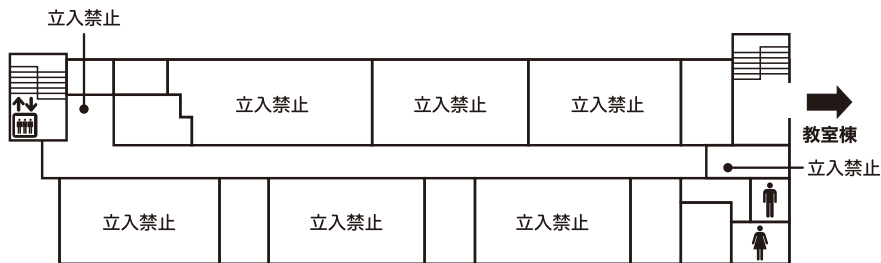

⑥ 教室棟

学科展、ゼミ展、学友会(クラブ)の展示などをご覧ください。1階のコミュニティモールではゼミや学友会(クラブ)による発表が行われます。

⑦ 菩提樹の道

石畳のアプローチは鎌倉八幡宮の参道をイメージしています。

※入退場はメインゲート・サブゲートをご利用ください。
※みどり祭期間中は東山ゲートは閉鎖します。
※車・バイク・自転車による来校および近隣商業施設への駐車・駐輪は固くご遠慮願います。

 授乳コーナーは音楽棟1階にご 있습니다。

 ベビーカー置き場は実習棟1階にご 있습니다。

フロアマップ(実習棟1・2階)

フロアマップ(教室棟1・2階)

タイムテーブルはp.14~17、学科展詳細はp.18~19、ゼミ展はp.20~25、学友会(クラブ)はp.26~27をご覧ください。

タイムテーブルはp.14~17、学科展詳細はp.18~19、ゼミ展はp.20~25、学友会(クラブ)はp.26~27をご覧ください。

※教室棟1階には男子トイレはありません。2階トイレか実習棟をご利用ください。

フロアマップ(実習棟3・4階)

フロアマップ(教室棟3・4階)

実習棟 4階

…子ども向け企画

教室棟 4階

…子ども向け企画

実習棟 3階

教室棟 3階

タイムテーブルはp.14~17、学科展詳細はp.18~19、
ゼミ展はp.20~25、学友会(クラブ)はp.26~27をご覧ください。

タイムテーブルはp.14~17、学科展詳細はp.18~19、
ゼミ展はp.20~25、学友会(クラブ)はp.26~27をご覧ください。

フロアマップ(音楽棟・アリーナ棟・食堂棟)

タイムテーブルはp.14~17、学科展詳細はp.18~19、
ゼミ展はp.20~25、学友会(クラブ)はp.26~27をご覧ください。