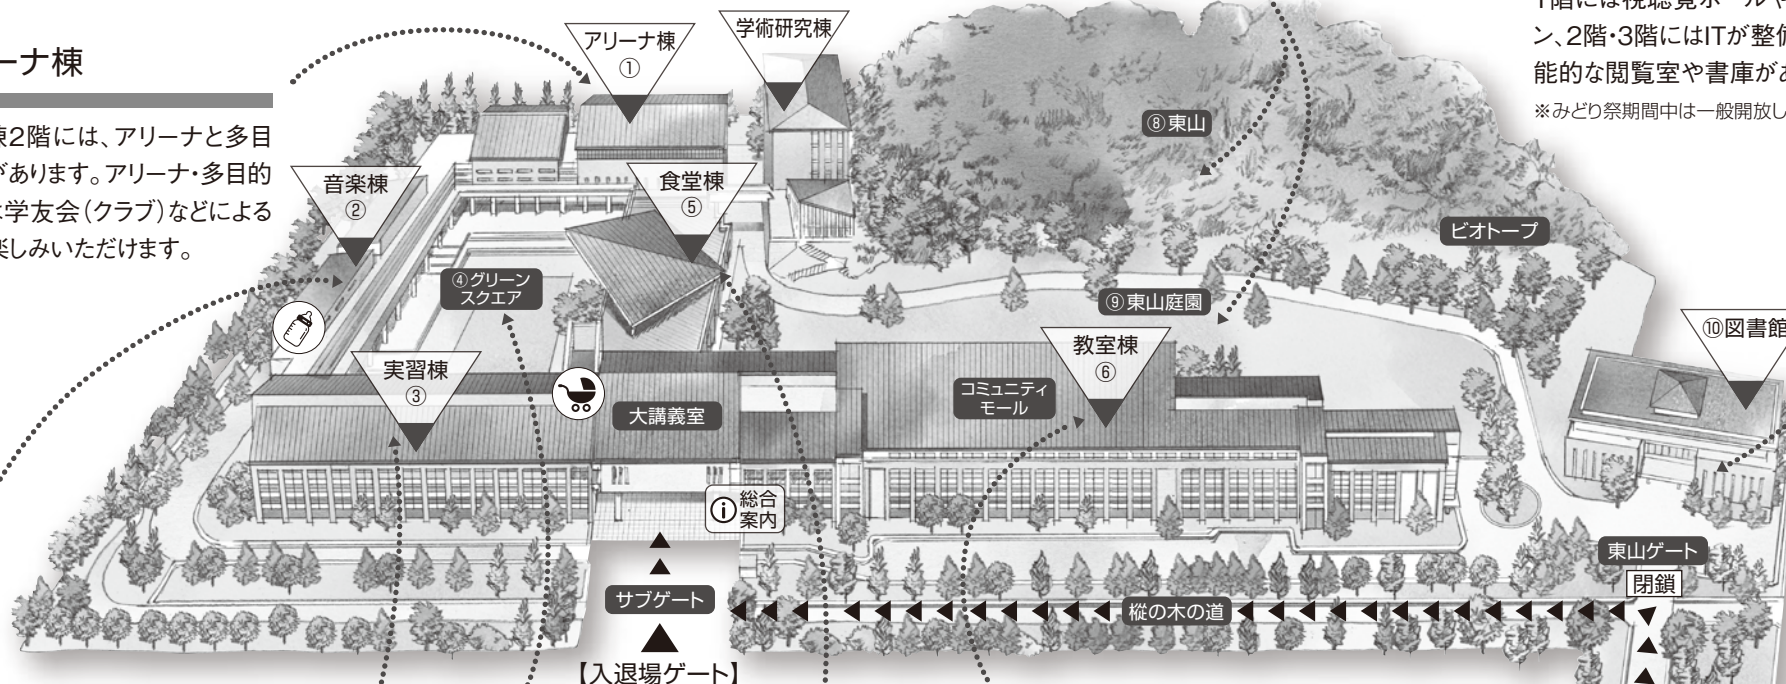

CAMPUS MAP

★鎌倉女子大学 キャンパスマップ★

① アリーナ棟

アリーナ棟2階には、アリーナと多目的のホールがあります。アリーナ・多目的ホールでは学友会(クラブ)などによる発表をお楽しみいただけます。

② 音楽棟

音楽施設の整ったレッスン室や音楽室があります。3階の第1音楽室ではゼミによるコンサートが行われます。

③ 実習棟

1階から4階には、実験室や実習室があります。ゼミ展などが行われます。

④ グリーンスクエア

「お笑いLIVE」、学友会(クラブ)の発表などが行われます。

⑤ 食堂棟

1階には、おいしくてリーズナブルなメニューが人気の食堂「カンティーン」があります。※みどり祭期間中の一般開放はしていません。
(本学学生のみ利用可)

⑧ 東山・⑨ 東山庭園

緑豊かでいつでも自然とふれあうことができます。

⑩ 図書館

1階には視聴覚ホールや展示サロン、2階・3階にはITが整備された機能的な閲覧室や書庫があります。
※みどり祭期間中は一般開放していません。

⑥ 教室棟

学科展、ゼミ展、学友会(クラブ)の展示などをご覧ください。1階のコミュニティモールではゼミや学友会(クラブ)による発表が行われます。

⑦ 菩提樹の道

石畳のアプローチは鎌倉八幡宮の参道をイメージしています。

※入退場はメインゲート・サブゲートをご利用ください。
※みどり祭期間中は東山ゲートは閉鎖します。
※車・バイク・自転車による来校および近隣商業施設への駐車・駐輪は固くご遠慮願います。

 授乳コーナーは音楽棟1階にご 있습니다。

 ベビーカー置き場は実習棟1階にご 있습니다。

フロアマップ(実習棟1・2階)

フロアマップ(教室棟1・2階)

タイムテーブルはp.14~17、学科展詳細はp.18~19、ゼミ展はp.20~25、学友会(クラブ)はp.26~27をご覧ください。

タイムテーブルはp.14~17、学科展詳細はp.18~19、ゼミ展はp.20~25、学友会(クラブ)はp.26~27をご覧ください。

※教室棟1階には男子トイレはありません。2階トイレか実習棟をご利用ください。