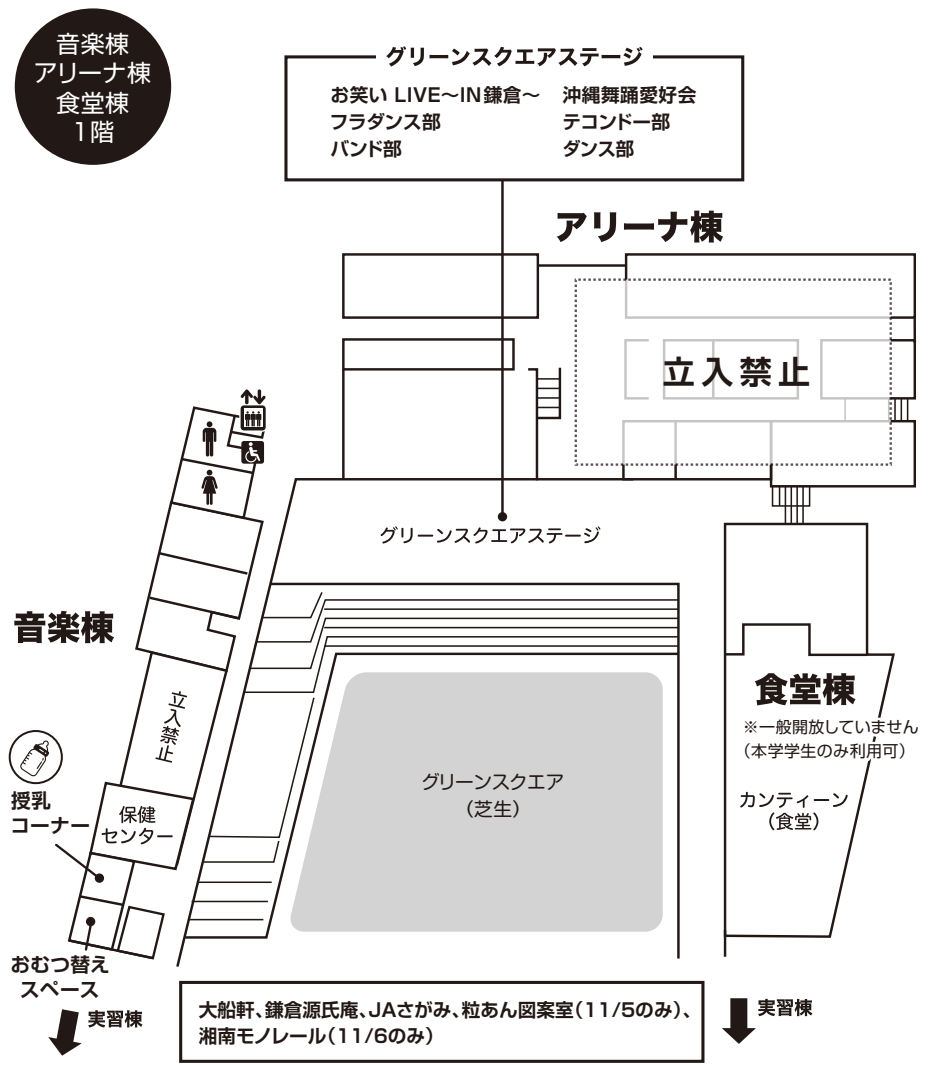

CAMPUS MAP

★鎌倉女子大学 キャンパスマップ★

① アリーナ棟

アリーナ棟2階には、アリーナと多目的のホールがあります。アリーナ・多目的ホールでは学友会(クラブ)などによる発表をお楽しみいただけます。

② 音楽棟

音楽施設の整ったレッスン室や音楽室があります。3階の第1音楽室ではゼミによるコンサートが行われます。

③ 実習棟

1階から4階には、実験室や実習室があります。ゼミ展などが行われます。

フロアマップ(実習棟3・4階)

フロアマップ(教室棟3・4階)

実習棟 4階

…子ども向け企画

教室棟 4階

…子ども向け企画

実習棟 3階

教室棟 3階

タイムテーブルはp.14~17、学科展詳細はp.18~19、
ゼミ展はp.20~25、学友会(クラブ)はp.26~27をご覧ください。

タイムテーブルはp.14~17、学科展詳細はp.18~19、
ゼミ展はp.20~25、学友会(クラブ)はp.26~27をご覧ください。

フロアマップ(音楽棟・アリーナ棟・食堂棟)

タイムテーブルはp.14~17、学科展詳細はp.18~19、
ゼミ展はp.20~25、学友会(クラブ)はp.26~27をご覧ください。

フロアマップ (グリーンスクエア・食堂棟・音楽棟・アリーナ棟)

タイムテーブルはp.14~17、学科展詳細はp.18~19、
ゼミ展はp.20~25、学友会(クラブ)はp.26~27をご覧ください。