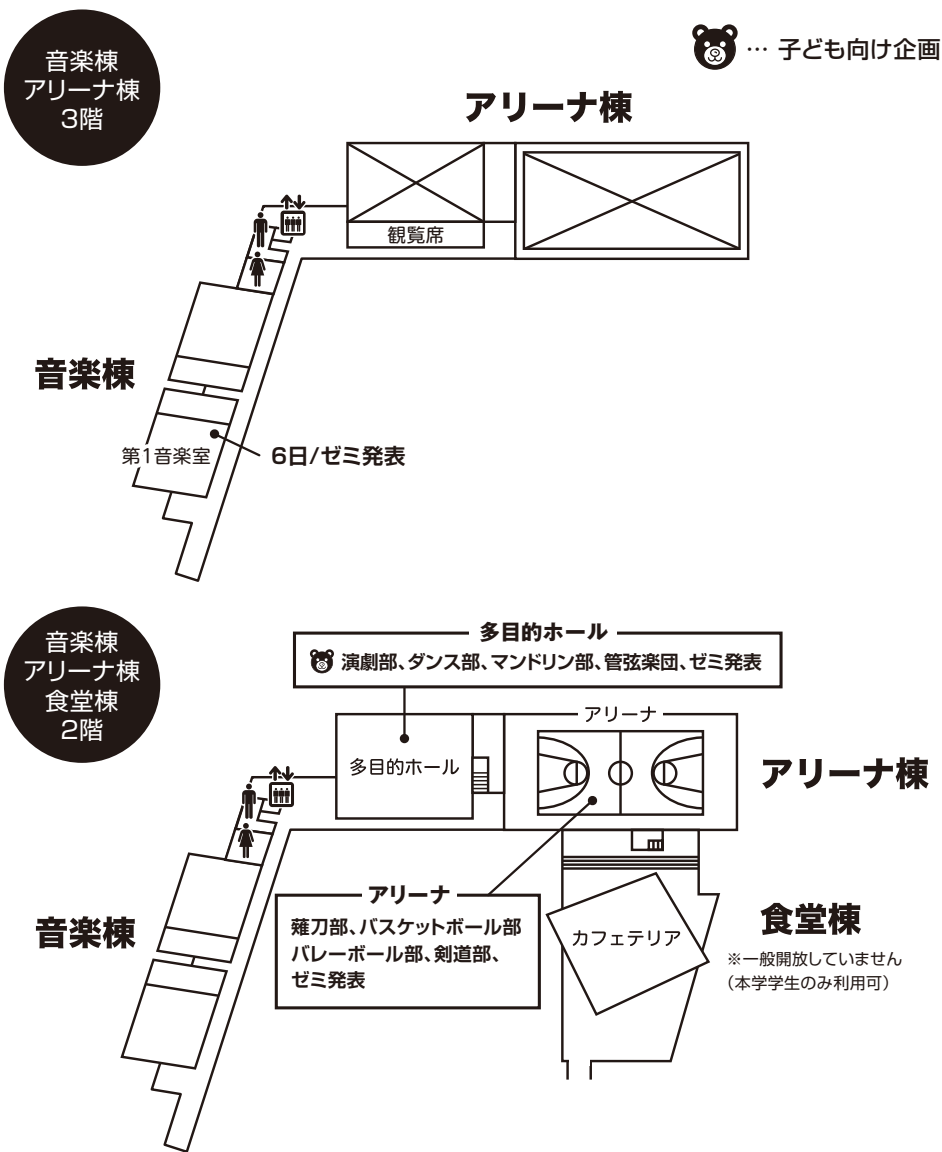

 ベビーカー置き場は実習棟1階にご 있습니다。

フロアマップ(実習棟1・2階)

フロアマップ(教室棟1・2階)

タイムテーブルはp.14~17、学科展詳細はp.18~19、ゼミ展はp.20~25、学友会(クラブ)はp.26~27をご覧ください。

タイムテーブルはp.14~17、学科展詳細はp.18~19、ゼミ展はp.20~25、学友会(クラブ)はp.26~27をご覧ください。

※教室棟1階には男子トイレはありません。2階トイレか実習棟をご利用ください。

フロアマップ(実習棟3・4階)

フロアマップ(教室棟3・4階)

実習棟 4階

…子ども向け企画

教室棟 4階

…子ども向け企画

実習棟 3階

教室棟 3階

タイムテーブルはp.14~17、学科展詳細はp.18~19、
ゼミ展はp.20~25、学友会(クラブ)はp.26~27をご覧ください。

タイムテーブルはp.14~17、学科展詳細はp.18~19、
ゼミ展はp.20~25、学友会(クラブ)はp.26~27をご覧ください。

フロアマップ(音楽棟・アリーナ棟・食堂棟)

タイムテーブルはp.14~17、学科展詳細はp.18~19、
ゼミ展はp.20~25、学友会(クラブ)はp.26~27をご覧ください。

フロアマップ (グリーンスクエア・食堂棟・音楽棟・アリーナ棟)

タイムテーブルはp.14~17、学科展詳細はp.18~19、
ゼミ展はp.20~25、学友会(クラブ)はp.26~27をご覧ください。