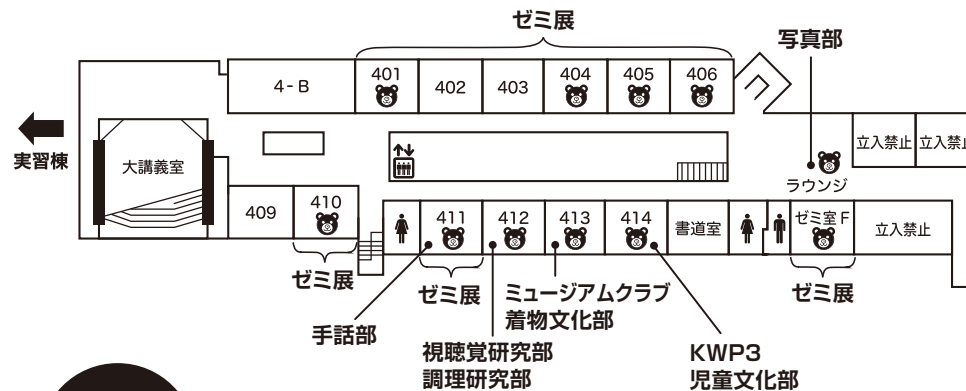

 ベビーカー置き場は実習棟1階にご 있습니다。

フロアマップ(実習棟1・2階)

フロアマップ(教室棟1・2階)

タイムテーブルはp.14~17、学科展詳細はp.18~19、ゼミ展はp.20~25、学友会(クラブ)はp.26~27をご覧ください。

タイムテーブルはp.14~17、学科展詳細はp.18~19、ゼミ展はp.20~25、学友会(クラブ)はp.26~27をご覧ください。

※教室棟1階には男子トイレはありません。2階トイレか実習棟をご利用ください。

フロアマップ(実習棟3・4階)

フロアマップ(教室棟3・4階)

実習棟 4階

…子ども向け企画

教室棟 4階

…子ども向け企画

実習棟 3階

教室棟 3階

タイムテーブルはp.14~17、学科展詳細はp.18~19、
ゼミ展はp.20~25、学友会(クラブ)はp.26~27をご覧ください。

タイムテーブルはp.14~17、学科展詳細はp.18~19、
ゼミ展はp.20~25、学友会(クラブ)はp.26~27をご覧ください。

フロアマップ(音楽棟・アリーナ棟・食堂棟)

タイムテーブルはp.14~17、学科展詳細はp.18~19、
ゼミ展はp.20~25、学友会(クラブ)はp.26~27をご覧ください。

フロアマップ (グリーンスクエア・食堂棟・音楽棟・アリーナ棟)

タイムテーブルはp.14~17、学科展詳細はp.18~19、
ゼミ展はp.20~25、学友会(クラブ)はp.26~27をご覧ください。