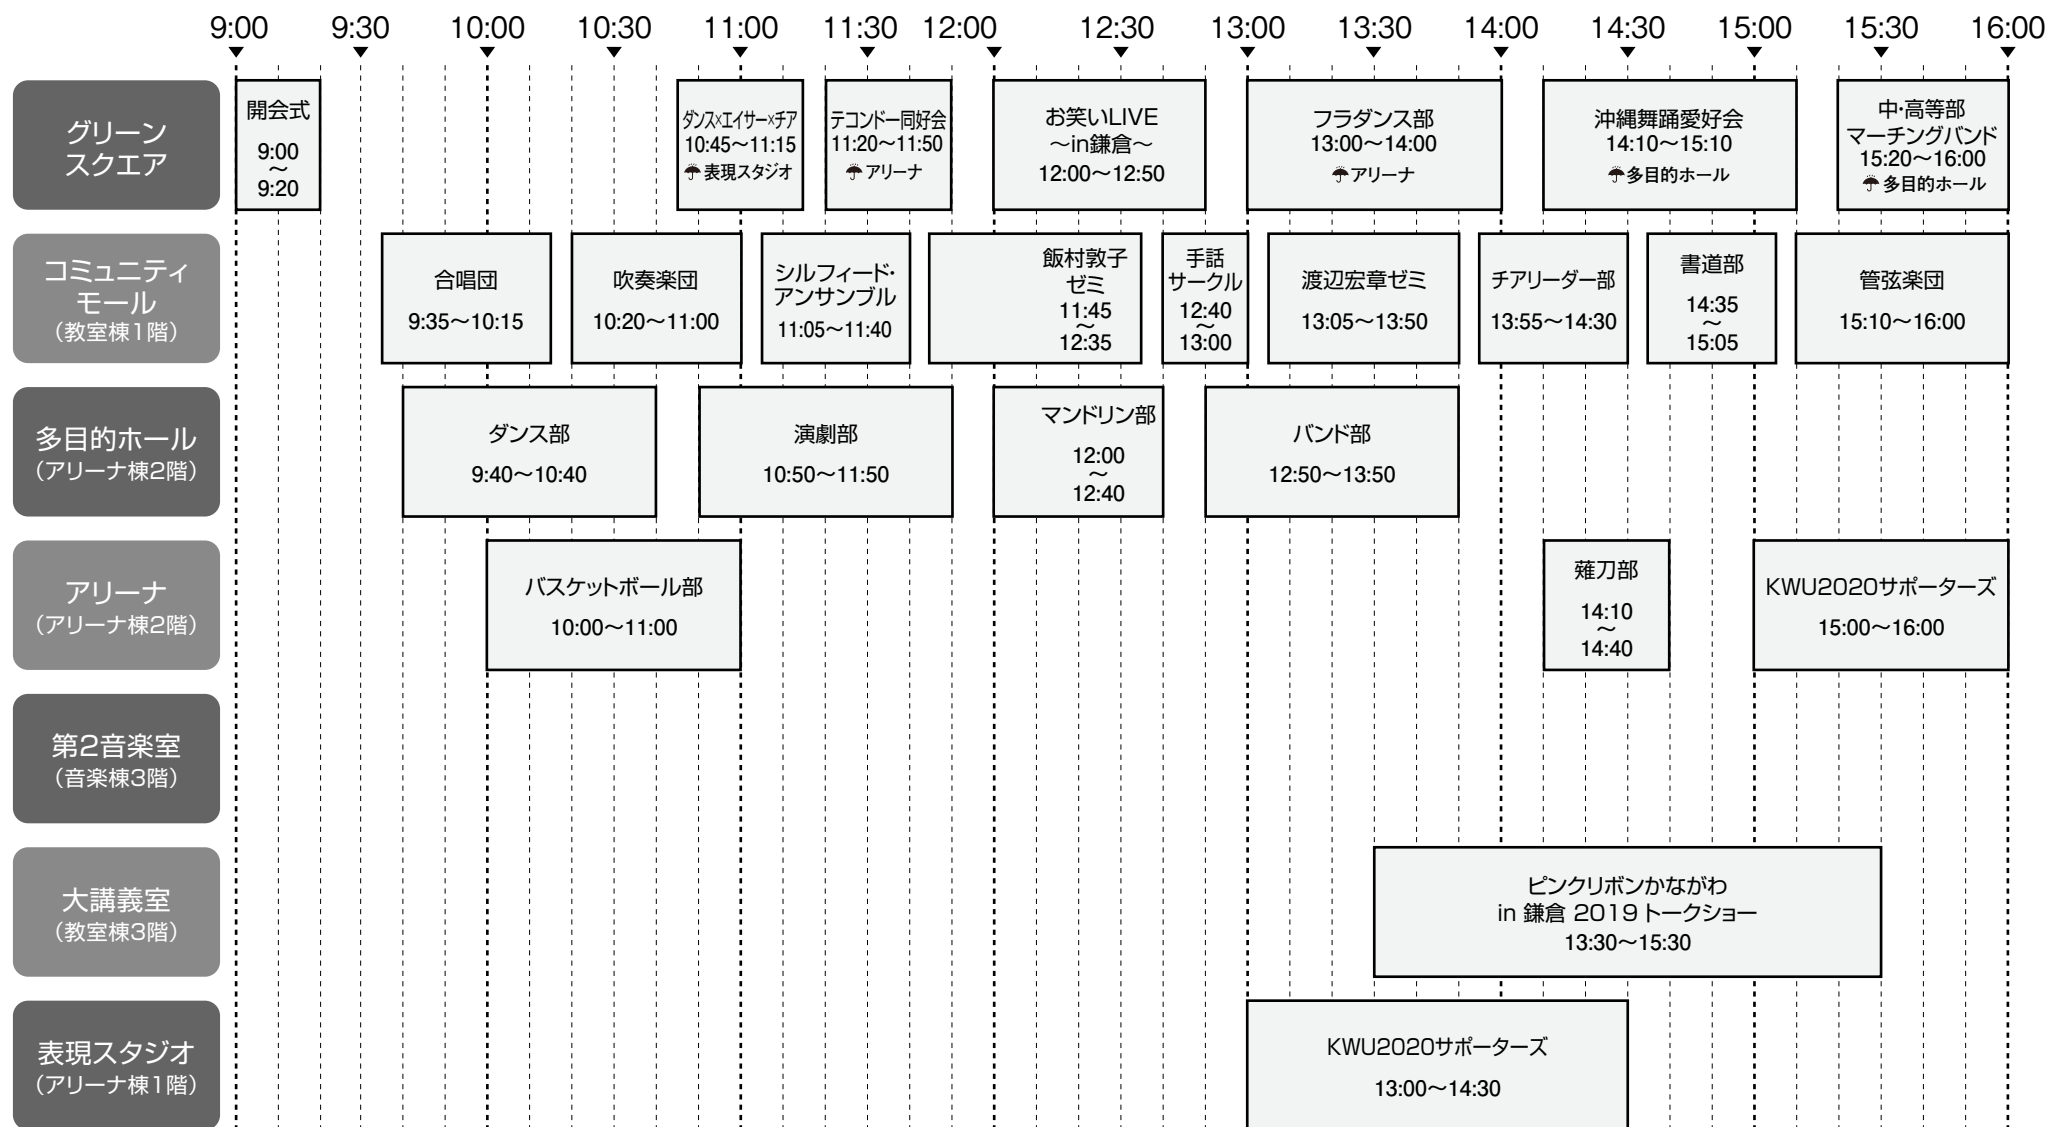

# 2日(土) タイムテーブル

## 9:30~16:00

# 11/2 Timetable

11月2日(土)の催物開催時間は、9:30~16:00です。  
ただし、模擬店の販売は、15:30に終了します。

※荒天の場合は、プログラムを一部変更することがあります。☂=雨天の場合の時間・場所になります。

※開会式は、学生・教職員のみ参加です。雨の場合、開会式は、室内で行います。

## 9:00~15:30