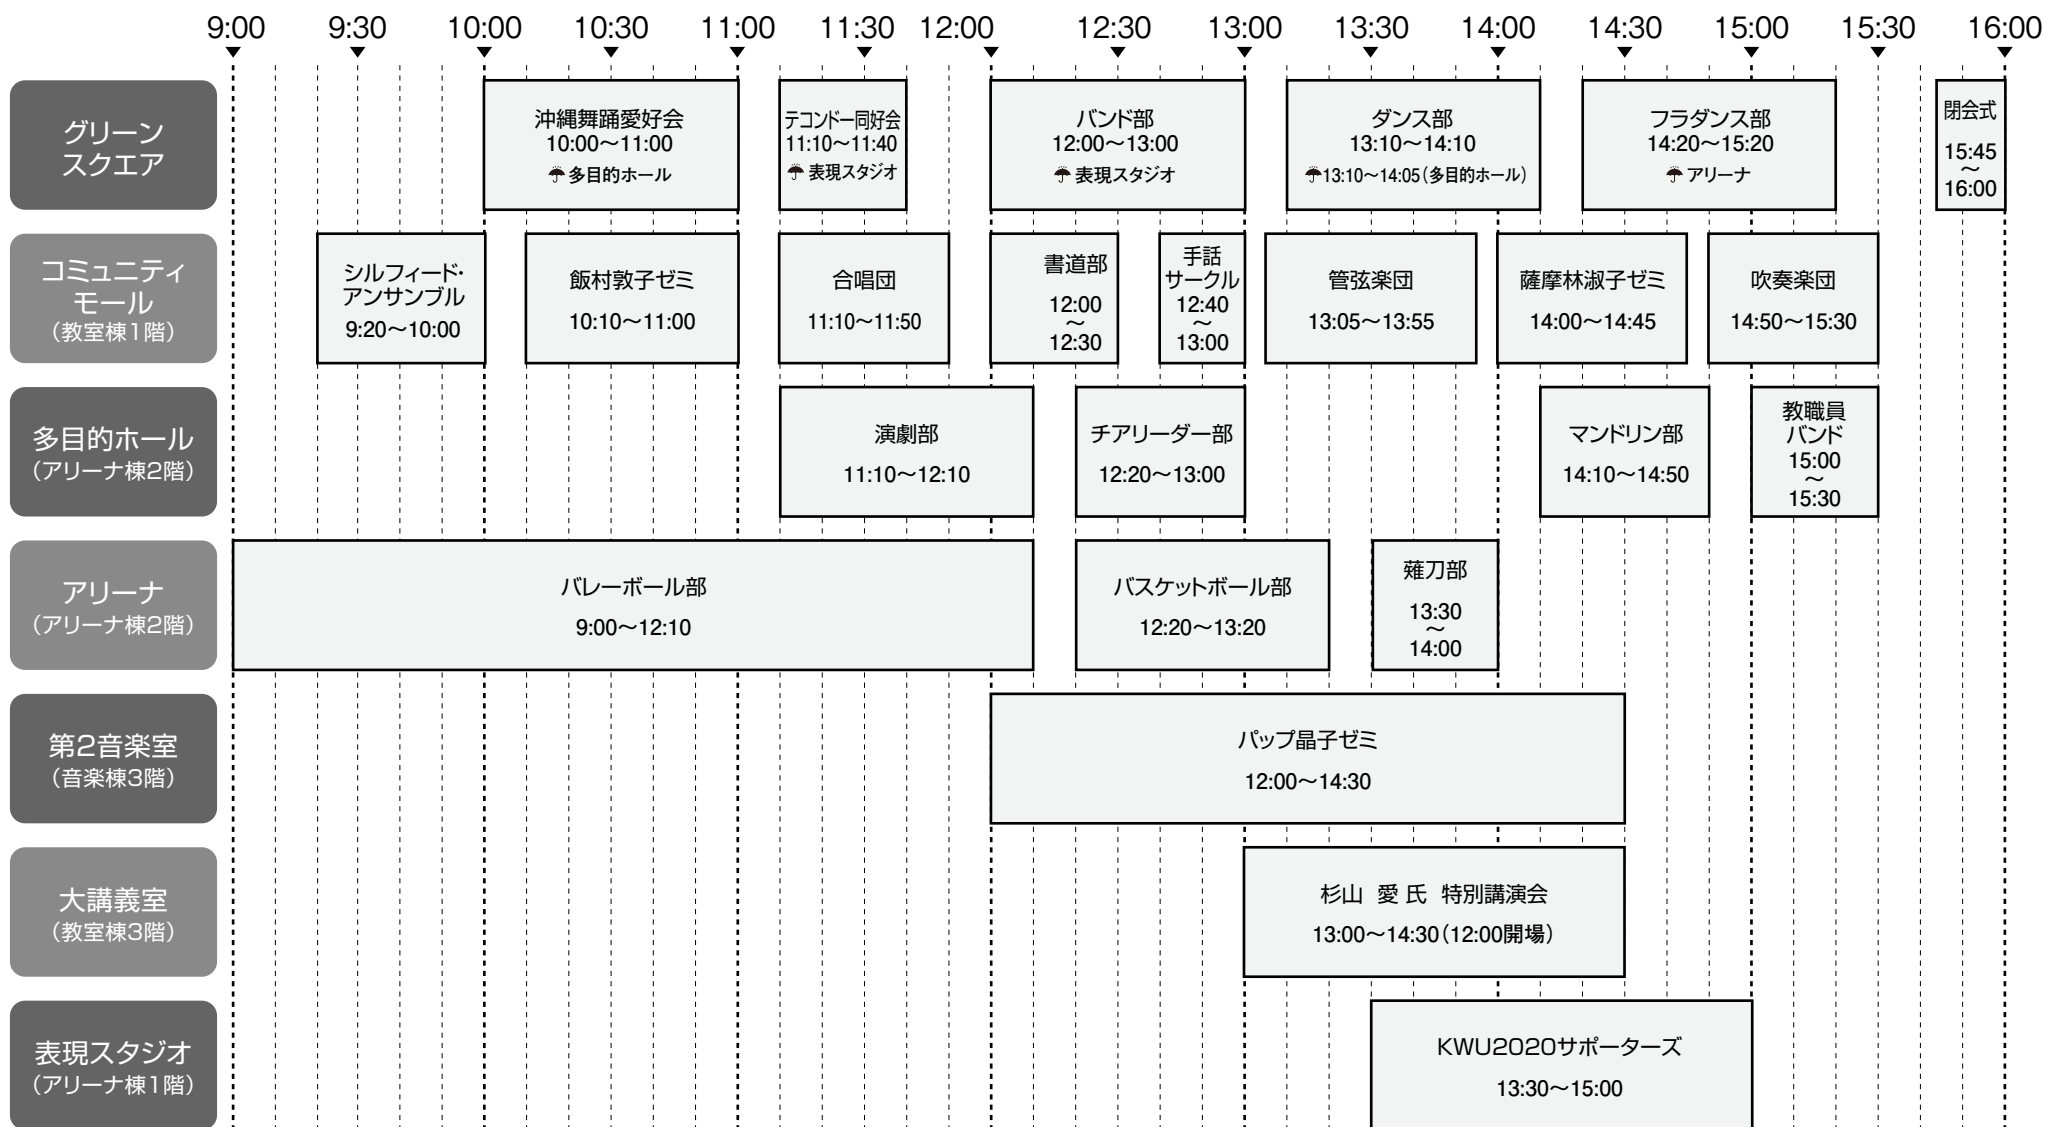

3日(日) タイムテーブル

9:00~15:30

11/3 Timetable

11月3日(日)の催物開催時間は、9:00~15:30です。
ただし、模擬店の販売は、15:00に終了します。

※荒天の場合は、プログラムを一部変更することがあります。☂=雨天の場合の時間・場所になります。

※閉会式は、学生・教職員のみ参加です。雨の場合、閉会式は、室内で行います。