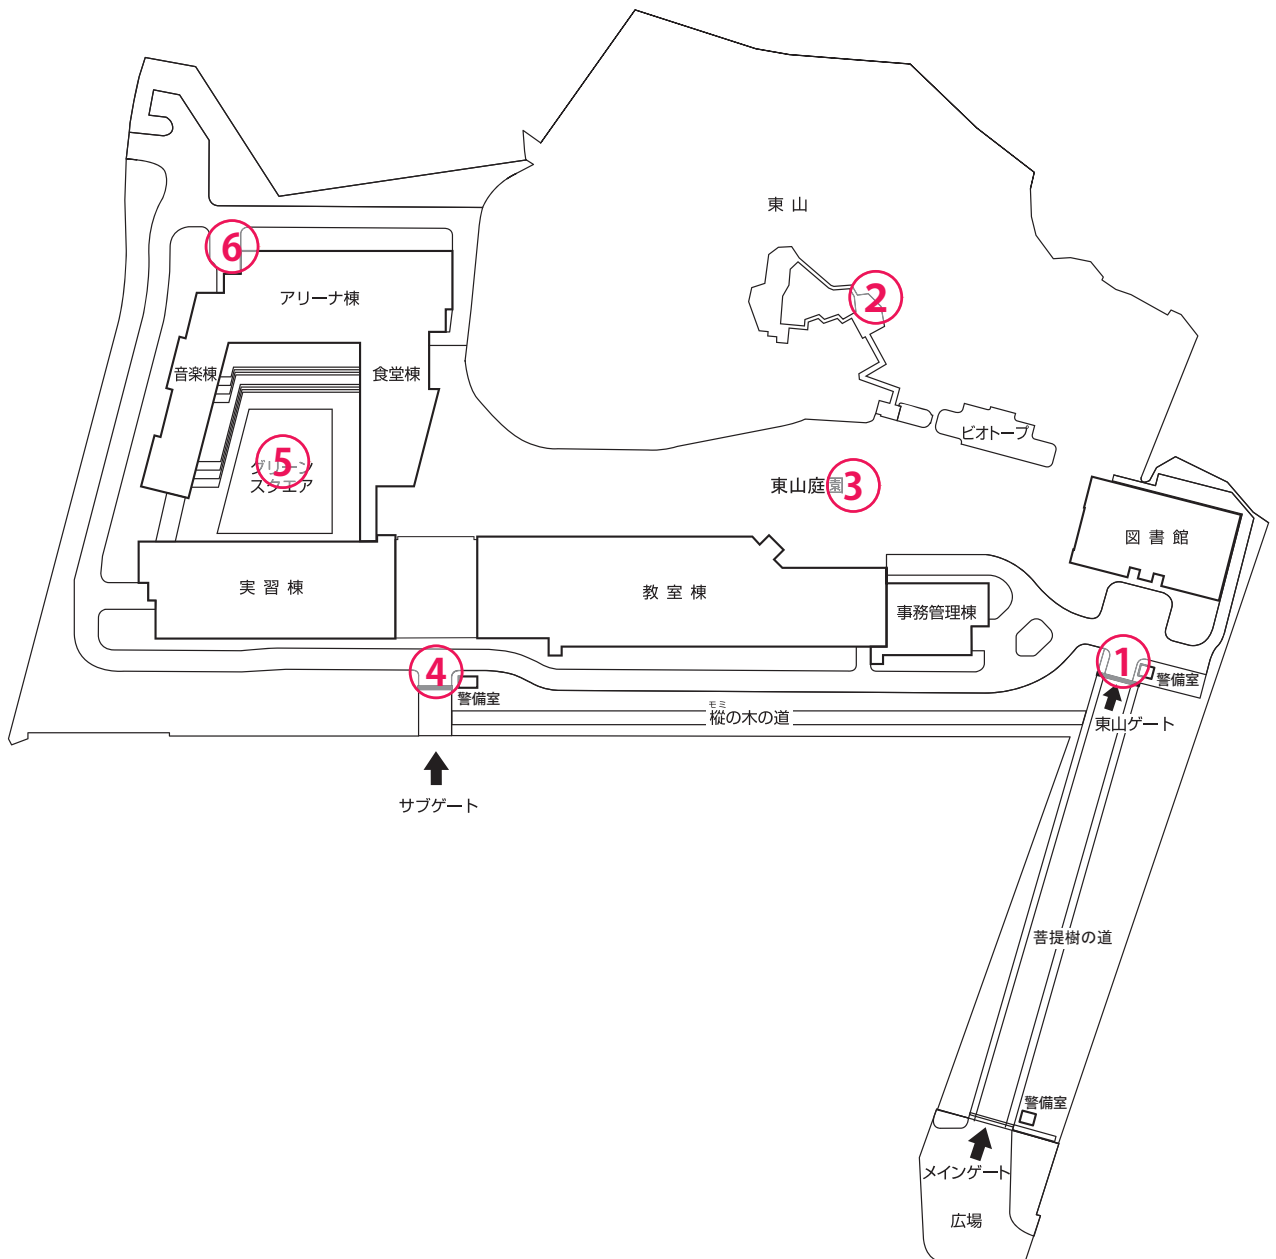

# 大船キャンパス 放射線量測定箇所

# 岩瀬キャンパス 放射線量測定箇所