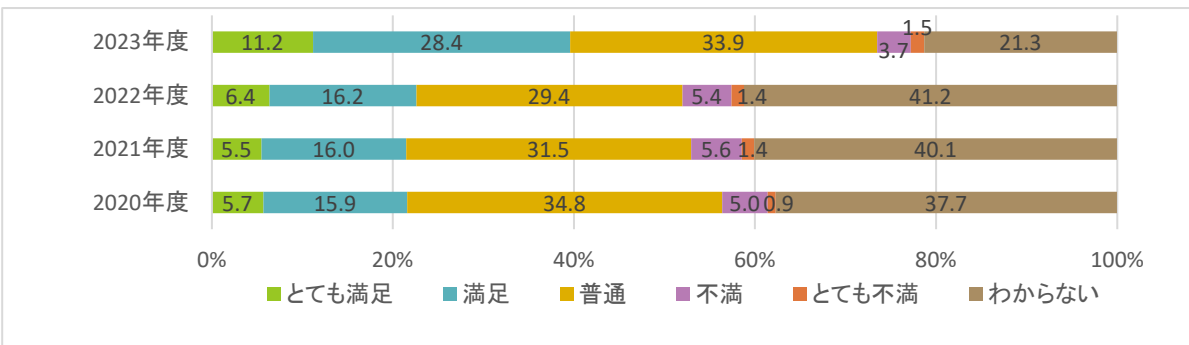

2) 総合教育科目の教育内容（授業全般）	2020年度	2021年度	2022年度	2023年度
とても満足	8.7	11.5	11.4	13.5
満足	38.4	42.6	43.9	43.0
普通	48.0	41.6	39.8	39.5
不満	4.2	3.8	4.1	3.2
とても不満	0.8	0.6	0.9	0.8

3) 専門教育科目の教育内容（授業全般）	2020年度	2021年度	2022年度	2023年度
とても満足	12.7	17.0	17.7	20.6
満足	46.5	48.5	50.7	48.1
普通	36.2	31.3	28.3	28.4
不満	3.6	2.7	2.5	2.4
とても不満	0.9	0.5	0.8	0.5

(4) 学生の満足度-学修支援・学生生活支援・キャリア支援に関する項目 (大学)

▶ 大学「学修環境・行動調査」(学修支援・学生生活支援・キャリア支援に関する項目)

1) 授業、履修、実習など学修に関する支援	2020年度	2021年度	2022年度	2023年度
とても満足	6.8	12.6	14.8	18.3
満足	37.8	41.3	41.6	49.1
普通	44.4	37.9	35.8	27.8
不満	7.3	5.6	4.8	2.7
とても不満	1.0	0.7	1.0	0.9
わからない	2.7	1.9	1.9	1.1

2) 奨学金など経済的な支援	2020年度	2021年度	2022年度	2023年度
とても満足	4.7	6.2	6.7	11.2
満足	17.9	17.8	19.3	29.8
普通	36.8	31.9	30.0	32.8
不満	9.9	8.8	7.2	5.9
とても不満	4.0	3.1	2.6	2.2
わからない	26.6	32.3	34.3	18.0

3) 課外活動(クラブ・同好会、ボランティアなど)に関する支援	2020年度	2021年度	2022年度	2023年度
とても満足	5.7	5.5	6.4	11.2
満足	15.9	16.0	16.2	28.4
普通	34.8	31.5	29.4	33.9
不満	5.0	5.6	5.4	3.7
とても不満	0.9	1.4	1.4	1.5
わからない	37.7	40.1	41.2	21.3