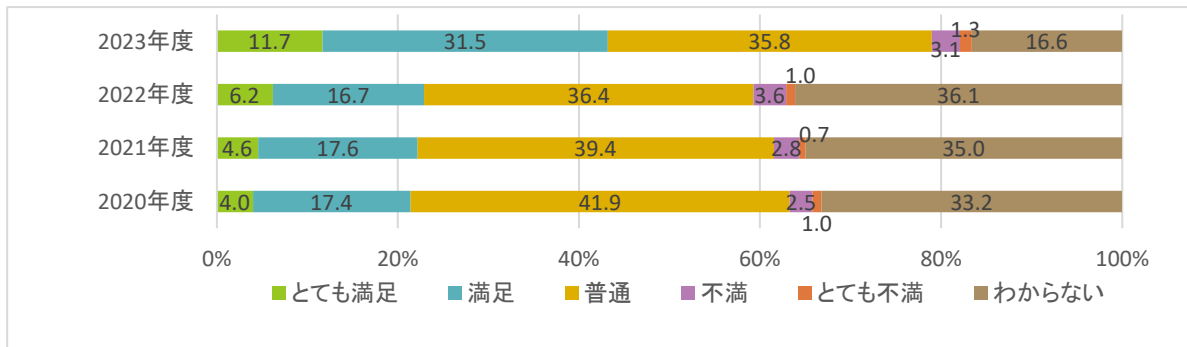

4) 学生相談、心身の健康に関する支援	2020年度	2021年度	2022年度	2023年度
とても満足	4.0	4.6	6.2	11.7
満足	17.4	17.6	16.7	31.5
普通	41.9	39.4	36.4	35.8
不満	2.5	2.8	3.6	3.1
とても不満	1.0	0.7	1.0	1.3
わからない	33.2	35.0	36.1	16.6