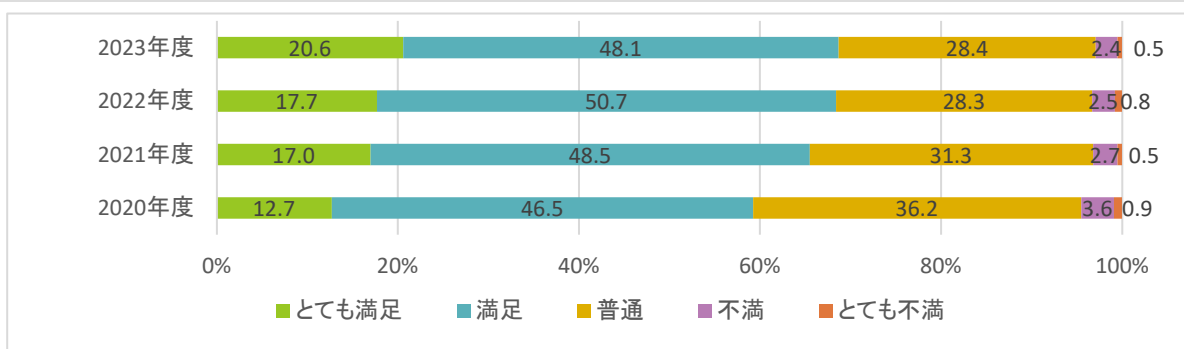

(4) 学生の満足度-教育内容（大学）

▶ 大学「学修環境・行動調査」（教育内容に関する項目）

1) 教育内容やカリキュラム等	2020年度	2021年度	2022年度	2023年度
とても満足	7.3	10.8	11.5	13.8
満足	39.3	45.1	46.1	47.5
普通	46.5	38.8	36.9	34.7
不満	5.7	4.6	4.3	3.1
とても不満	1.2	0.7	1.3	1.0

2) 総合教育科目の教育内容（授業全般）	2020年度	2021年度	2022年度	2023年度
とても満足	8.7	11.5	11.4	13.5
満足	38.4	42.6	43.9	43.0
普通	48.0	41.6	39.8	39.5
不満	4.2	3.8	4.1	3.2
とても不満	0.8	0.6	0.9	0.8

3) 専門教育科目の教育内容（授業全般）	2020年度	2021年度	2022年度	2023年度
とても満足	12.7	17.0	17.7	20.6
満足	46.5	48.5	50.7	48.1
普通	36.2	31.3	28.3	28.4
不満	3.6	2.7	2.5	2.4
とても不満	0.9	0.5	0.8	0.5

(4) 学生の満足度-学修支援・学生生活支援・キャリア支援に関する項目 (大学)

▶ 大学「学修環境・行動調査」(学修支援・学生生活支援・キャリア支援に関する項目)

1) 授業、履修、実習など学修に関する支援	2020年度	2021年度	2022年度	2023年度
とても満足	6.8	12.6	14.8	18.3
満足	37.8	41.3	41.6	49.1
普通	44.4	37.9	35.8	27.8
不満	7.3	5.6	4.8	2.7
とても不満	1.0	0.7	1.0	0.9
わからない	2.7	1.9	1.9	1.1