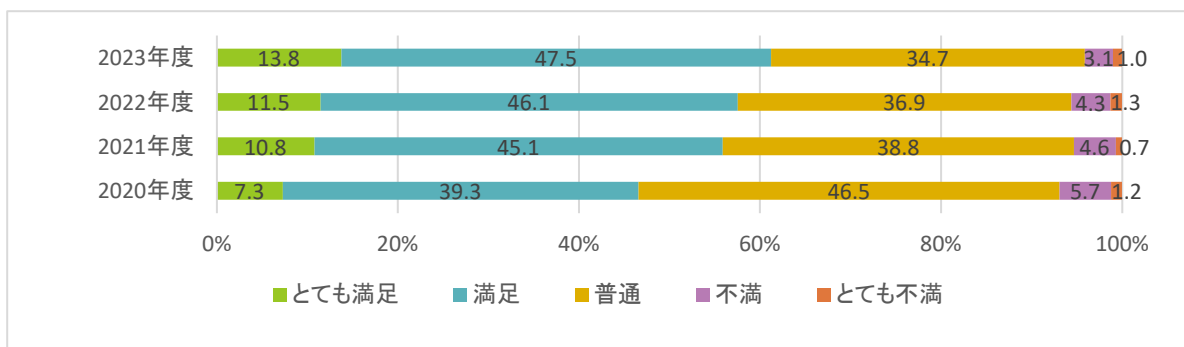

(4) 学生の満足度-教育内容（大学）

▶ 大学「学修環境・行動調査」（教育内容に関する項目）

1) 教育内容やカリキュラム等	2020年度	2021年度	2022年度	2023年度
とても満足	7.3	10.8	11.5	13.8
満足	39.3	45.1	46.1	47.5
普通	46.5	38.8	36.9	34.7
不満	5.7	4.6	4.3	3.1
とても不満	1.2	0.7	1.3	1.0

2) 総合教育科目の教育内容（授業全般）	2020年度	2021年度	2022年度	2023年度
とても満足	8.7	11.5	11.4	13.5
満足	38.4	42.6	43.9	43.0
普通	48.0	41.6	39.8	39.5
不満	4.2	3.8	4.1	3.2
とても不満	0.8	0.6	0.9	0.8

3) 専門教育科目の教育内容（授業全般）	2020年度	2021年度	2022年度	2023年度
とても満足	12.7	17.0	17.7	20.6
満足	46.5	48.5	50.7	48.1
普通	36.2	31.3	28.3	28.4
不満	3.6	2.7	2.5	2.4
とても不満	0.9	0.5	0.8	0.5

(4) 学生の満足度-学修支援・学生生活支援・キャリア支援に関する項目 (大学)

▶ 大学「学修環境・行動調査」(学修支援・学生生活支援・キャリア支援に関する項目)

1) 授業、履修、実習など学修に関する支援	2020年度	2021年度	2022年度	2023年度
とても満足	6.8	12.6	14.8	18.3
満足	37.8	41.3	41.6	49.1
普通	44.4	37.9	35.8	27.8
不満	7.3	5.6	4.8	2.7
とても不満	1.0	0.7	1.0	0.9
わからない	2.7	1.9	1.9	1.1