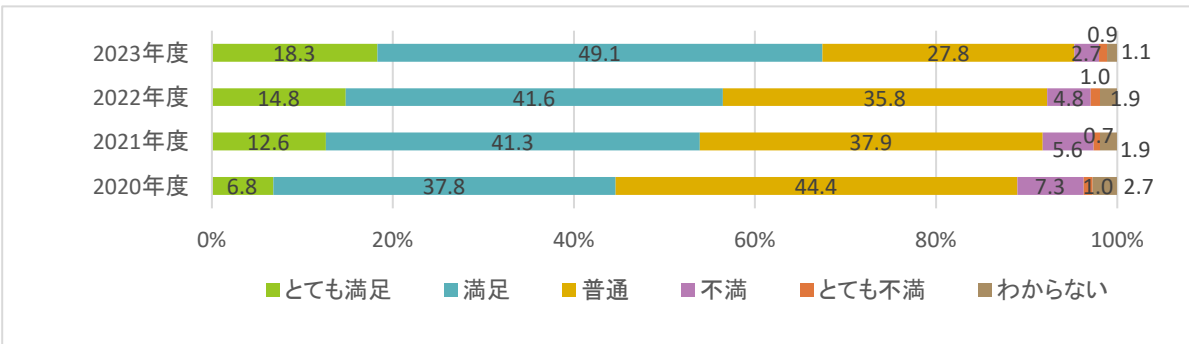

(4) 学生の満足度-教育内容（大学）

▶ 大学「学修環境・行動調査」（教育内容に関する項目）

1) 教育内容やカリキュラム等	2020年度	2021年度	2022年度	2023年度
とても満足	7.3	10.8	11.5	13.8
満足	39.3	45.1	46.1	47.5
普通	46.5	38.8	36.9	34.7
不満	5.7	4.6	4.3	3.1
とても不満	1.2	0.7	1.3	1.0

2) 総合教育科目の教育内容（授業全般）	2020年度	2021年度	2022年度	2023年度
とても満足	8.7	11.5	11.4	13.5
満足	38.4	42.6	43.9	43.0
普通	48.0	41.6	39.8	39.5
不満	4.2	3.8	4.1	3.2
とても不満	0.8	0.6	0.9	0.8

3) 専門教育科目の教育内容（授業全般）	2020年度	2021年度	2022年度	2023年度
とても満足	12.7	17.0	17.7	20.6
満足	46.5	48.5	50.7	48.1
普通	36.2	31.3	28.3	28.4
不満	3.6	2.7	2.5	2.4
とても不満	0.9	0.5	0.8	0.5

(4) 学生の満足度-学修支援・学生生活支援・キャリア支援に関する項目 (大学)

▶ 大学「学修環境・行動調査」(学修支援・学生生活支援・キャリア支援に関する項目)

1) 授業、履修、実習など学修に関する支援	2020年度	2021年度	2022年度	2023年度
とても満足	6.8	12.6	14.8	18.3
満足	37.8	41.3	41.6	49.1
普通	44.4	37.9	35.8	27.8
不満	7.3	5.6	4.8	2.7
とても不満	1.0	0.7	1.0	0.9
わからない	2.7	1.9	1.9	1.1