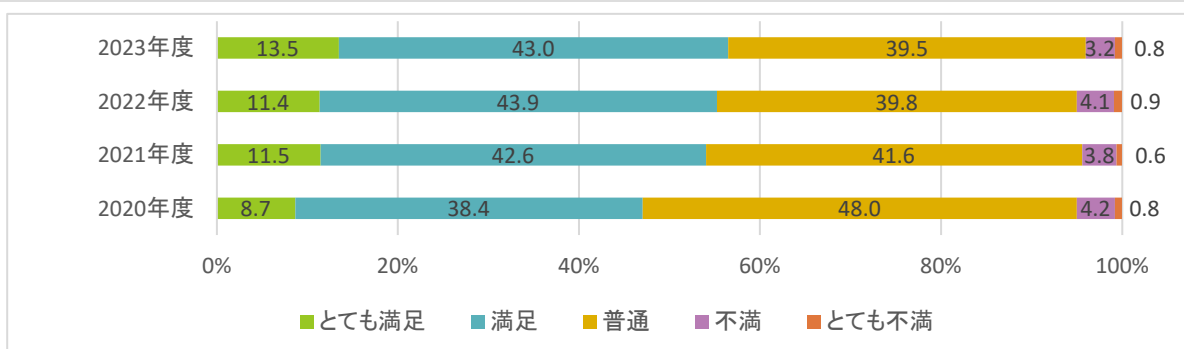

(4) 学生の満足度-教育内容（大学）

▶ 大学「学修環境・行動調査」（教育内容に関する項目）

1) 教育内容やカリキュラム等	2020年度	2021年度	2022年度	2023年度
とても満足	7.3	10.8	11.5	13.8
満足	39.3	45.1	46.1	47.5
普通	46.5	38.8	36.9	34.7
不満	5.7	4.6	4.3	3.1
とても不満	1.2	0.7	1.3	1.0

2) 総合教育科目の教育内容（授業全般）	2020年度	2021年度	2022年度	2023年度
とても満足	8.7	11.5	11.4	13.5
満足	38.4	42.6	43.9	43.0
普通	48.0	41.6	39.8	39.5
不満	4.2	3.8	4.1	3.2
とても不満	0.8	0.6	0.9	0.8

3) 専門教育科目の教育内容（授業全般）	2020年度	2021年度	2022年度	2023年度
とても満足	12.7	17.0	17.7	20.6
満足	46.5	48.5	50.7	48.1
普通	36.2	31.3	28.3	28.4
不満	3.6	2.7	2.5	2.4
とても不満	0.9	0.5	0.8	0.5