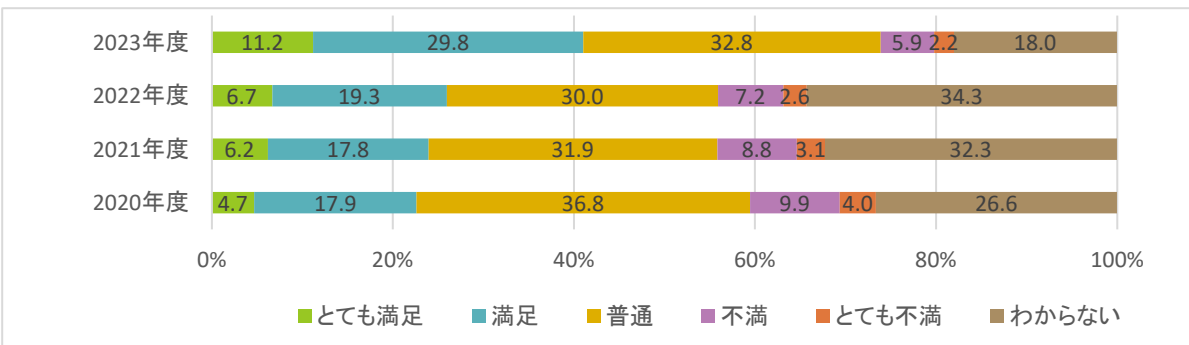

2) 奨学金など経済的な支援	2020年度	2021年度	2022年度	2023年度
とても満足	4.7	6.2	6.7	11.2
満足	17.9	17.8	19.3	29.8
普通	36.8	31.9	30.0	32.8
不満	9.9	8.8	7.2	5.9
とても不満	4.0	3.1	2.6	2.2
わからない	26.6	32.3	34.3	18.0