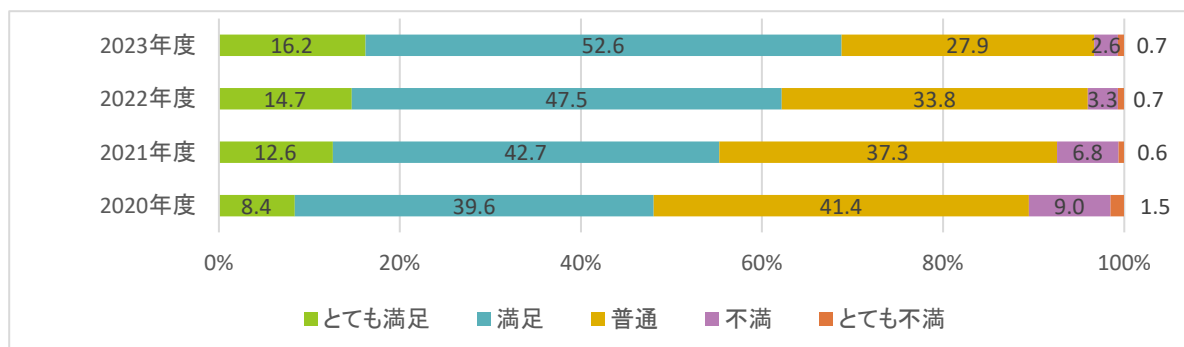

(4) 学生の満足度-学修支援・学生生活支援・キャリア支援に関する項目 (大学)

▶ 大学「学修環境・行動調査」(学修支援・学生生活支援・キャリア支援に関する項目)

1) 授業、履修、実習など学修に関する支援	2020年度	2021年度	2022年度	2023年度
とても満足	6.8	12.6	14.8	18.3
満足	37.8	41.3	41.6	49.1
普通	44.4	37.9	35.8	27.8
不満	7.3	5.6	4.8	2.7
とても不満	1.0	0.7	1.0	0.9
わからない	2.7	1.9	1.9	1.1

2) 奨学金など経済的な支援	2020年度	2021年度	2022年度	2023年度
とても満足	4.7	6.2	6.7	11.2
満足	17.9	17.8	19.3	29.8
普通	36.8	31.9	30.0	32.8
不満	9.9	8.8	7.2	5.9
とても不満	4.0	3.1	2.6	2.2
わからない	26.6	32.3	34.3	18.0

3) 課外活動(クラブ・同好会、ボランティアなど)に関する支援	2020年度	2021年度	2022年度	2023年度
とても満足	5.7	5.5	6.4	11.2
満足	15.9	16.0	16.2	28.4
普通	34.8	31.5	29.4	33.9
不満	5.0	5.6	5.4	3.7
とても不満	0.9	1.4	1.4	1.5
わからない	37.7	40.1	41.2	21.3

4) 学生相談、心身の健康に関する支援	2020年度	2021年度	2022年度	2023年度
とても満足	4.0	4.6	6.2	11.7
満足	17.4	17.6	16.7	31.5
普通	41.9	39.4	36.4	35.8
不満	2.5	2.8	3.6	3.1
とても不満	1.0	0.7	1.0	1.3
わからない	33.2	35.0	36.1	16.6

5) 就職・教職・進学に関する支援	2020年度	2021年度	2022年度	2023年度
とても満足	6.9	10.3	11.5	18.3
満足	28.9	30.6	30.3	40.5
普通	38.6	37.2	35.3	29.8
不満	6.4	5.0	4.3	3.0
とても不満	1.5	1.2	1.2	1.1
わからない	17.7	15.8	17.4	7.3

(4) 学生の満足度-大学生生活全般（大学）

▶ 大学「学修環境・行動調査」（大学生生活全般の満足度に関する項目）

1) 大学生生活全般	2020年度	2021年度	2022年度	2023年度
とても満足	8.4	12.6	14.7	16.2
満足	39.6	42.7	47.5	52.6
普通	41.4	37.3	33.8	27.9
不満	9.0	6.8	3.3	2.6
とても不満	1.5	0.6	0.7	0.7