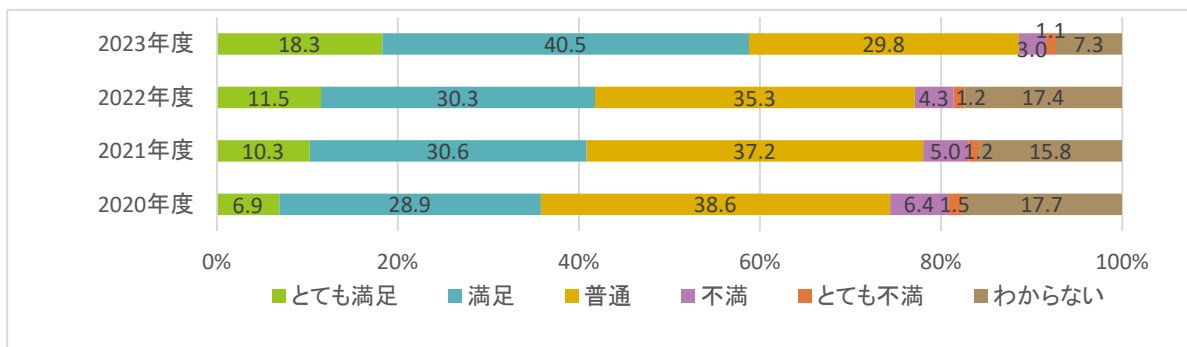

(4) 学生の満足度-学修支援・学生生活支援・キャリア支援に関する項目 (大学)

▶ 大学「学修環境・行動調査」(学修支援・学生生活支援・キャリア支援に関する項目)

1) 授業、履修、実習など学修に関する支援	2020年度	2021年度	2022年度	2023年度
とても満足	6.8	12.6	14.8	18.3
満足	37.8	41.3	41.6	49.1
普通	44.4	37.9	35.8	27.8
不満	7.3	5.6	4.8	2.7
とても不満	1.0	0.7	1.0	0.9
わからない	2.7	1.9	1.9	1.1

2) 奨学金など経済的な支援	2020年度	2021年度	2022年度	2023年度
とても満足	4.7	6.2	6.7	11.2
満足	17.9	17.8	19.3	29.8
普通	36.8	31.9	30.0	32.8
不満	9.9	8.8	7.2	5.9
とても不満	4.0	3.1	2.6	2.2
わからない	26.6	32.3	34.3	18.0

3) 課外活動(クラブ・同好会、ボランティアなど)に関する支援	2020年度	2021年度	2022年度	2023年度
とても満足	5.7	5.5	6.4	11.2
満足	15.9	16.0	16.2	28.4
普通	34.8	31.5	29.4	33.9
不満	5.0	5.6	5.4	3.7
とても不満	0.9	1.4	1.4	1.5
わからない	37.7	40.1	41.2	21.3

4) 学生相談、心身の健康に関する支援	2020年度	2021年度	2022年度	2023年度
とても満足	4.0	4.6	6.2	11.7
満足	17.4	17.6	16.7	31.5
普通	41.9	39.4	36.4	35.8
不満	2.5	2.8	3.6	3.1
とても不満	1.0	0.7	1.0	1.3
わからない	33.2	35.0	36.1	16.6

5) 就職・教職・進学に関する支援	2020年度	2021年度	2022年度	2023年度
とても満足	6.9	10.3	11.5	18.3
満足	28.9	30.6	30.3	40.5
普通	38.6	37.2	35.3	29.8
不満	6.4	5.0	4.3	3.0
とても不満	1.5	1.2	1.2	1.1
わからない	17.7	15.8	17.4	7.3

(4) 学生の満足度-大学生生活全般（大学）

▶ 大学「学修環境・行動調査」（大学生生活全般の満足度に関する項目）

1) 大学生生活全般	2020年度	2021年度	2022年度	2023年度
とても満足	8.4	12.6	14.7	16.2
満足	39.6	42.7	47.5	52.6
普通	41.4	37.3	33.8	27.9
不満	9.0	6.8	3.3	2.6
とても不満	1.5	0.6	0.7	0.7