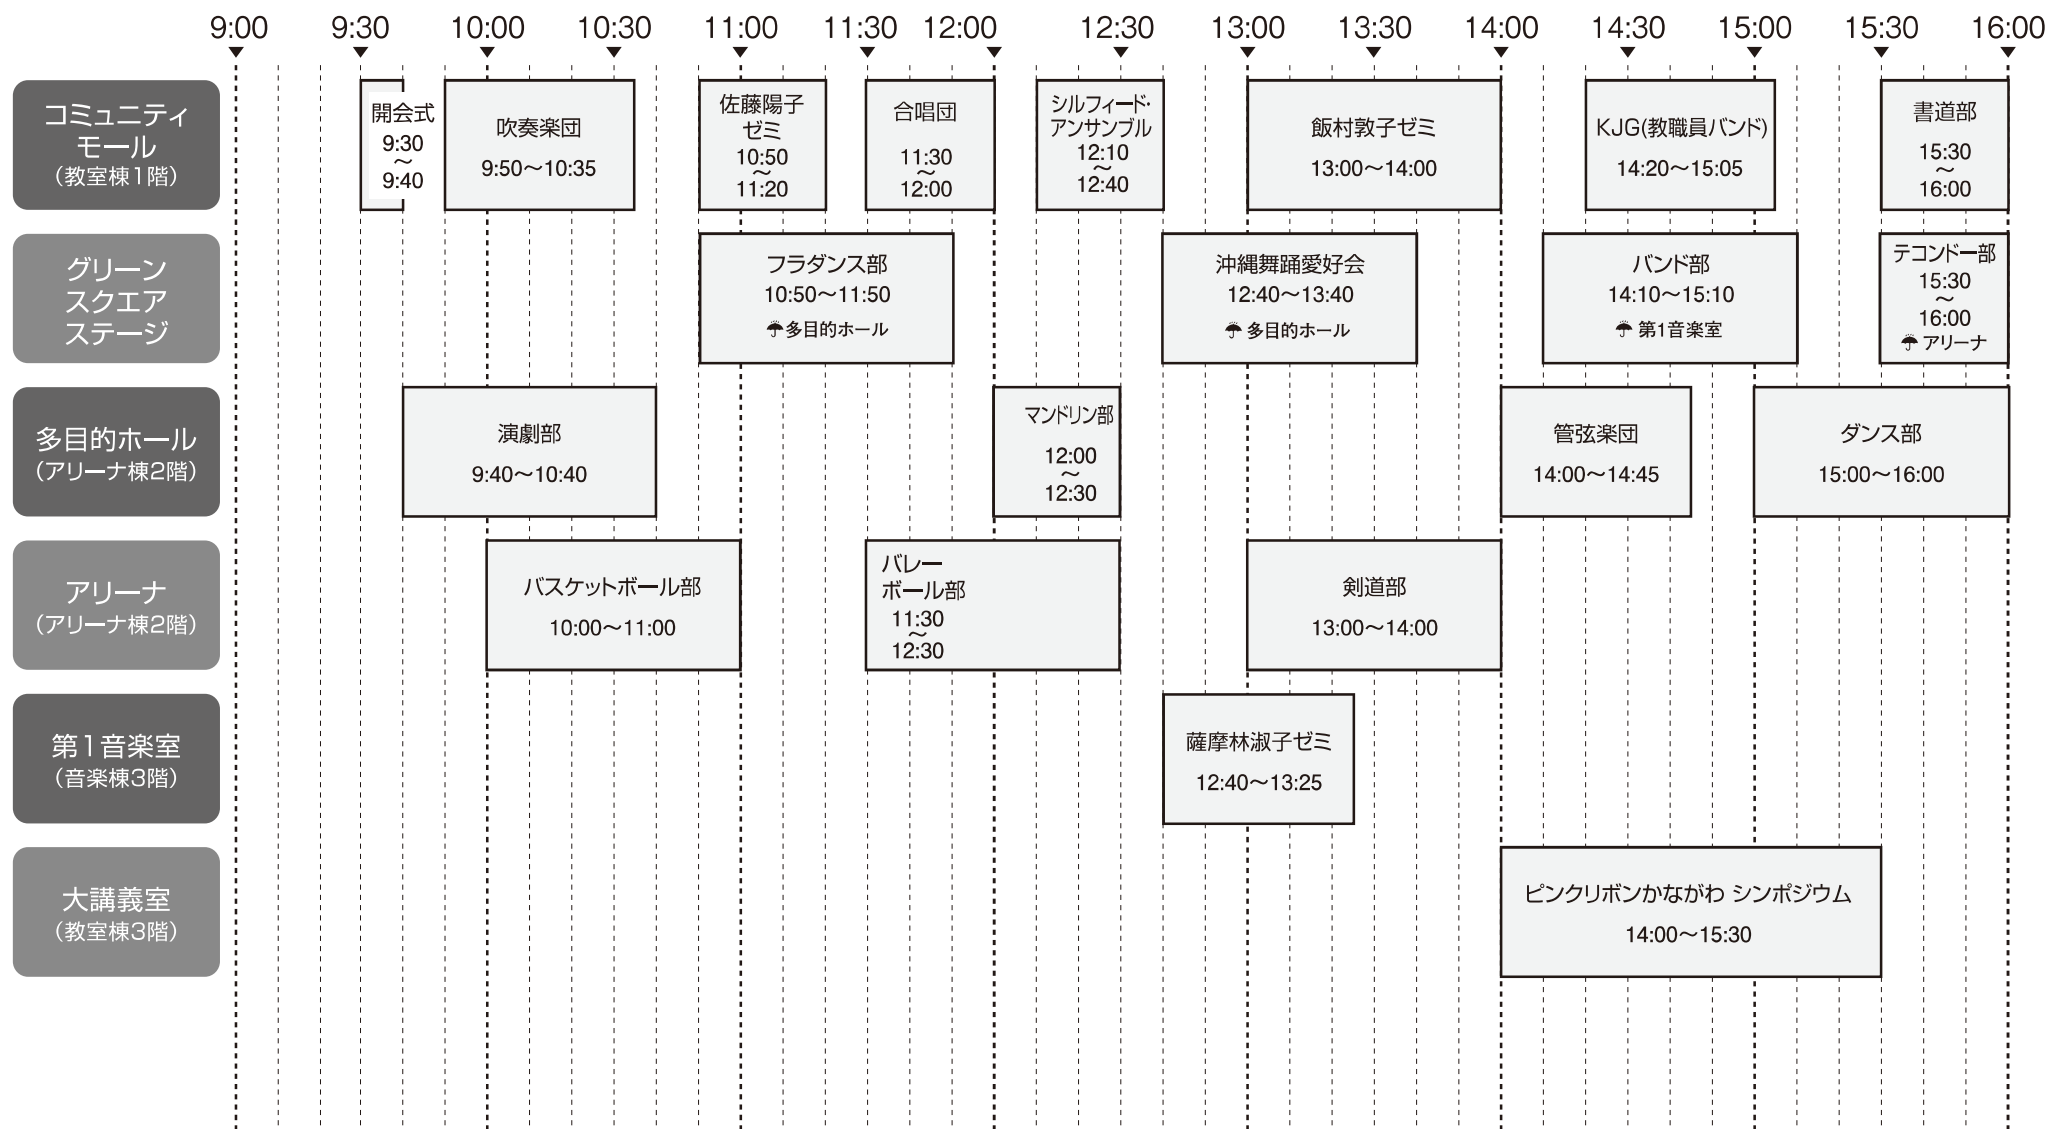

# 3日(金・祝) タイムテーブル

9:30~16:00

※荒天の場合は、プログラムを一部変更することがあります。☔=雨天の場合の時間・場所になります。

※荒天の場合は、プログラムを一部変更することがあります。☂=雨天の場合の時間・場所になります。