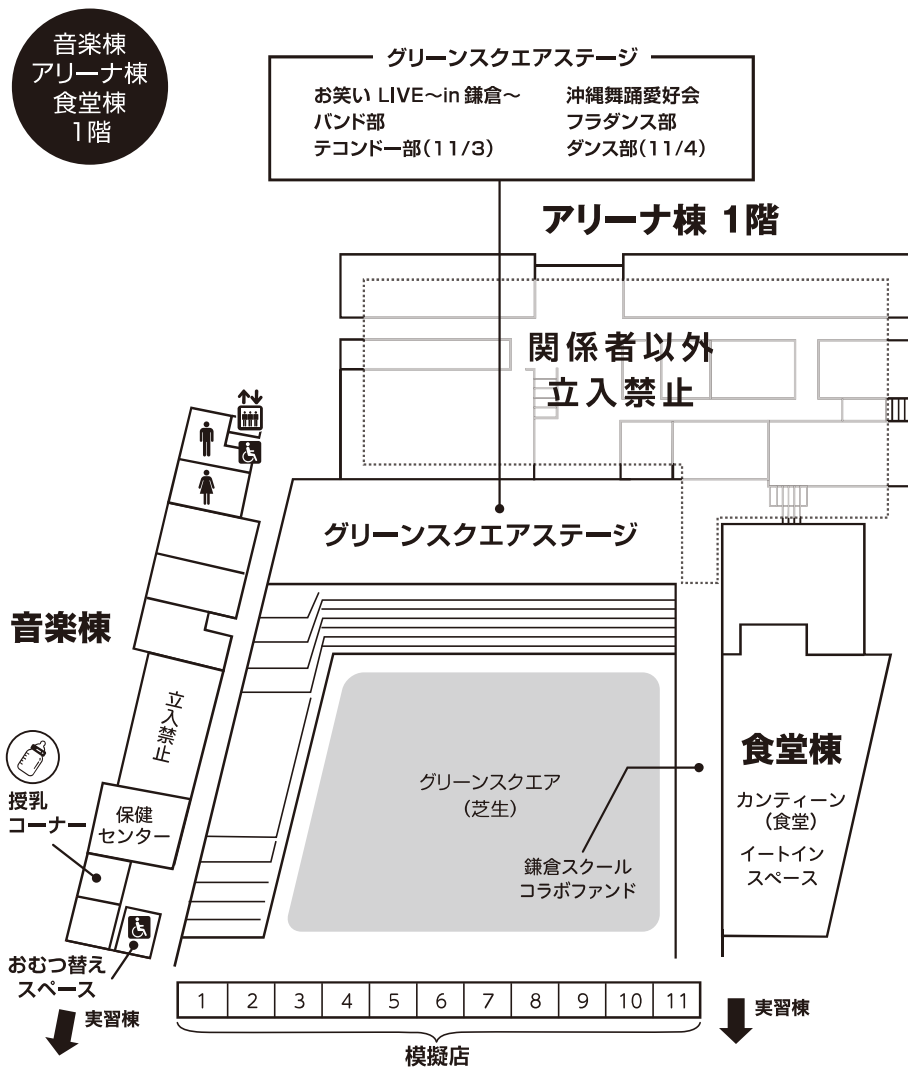

CAMPUS MAP

★鎌倉女子大学 キャンパスマップ★

① アリーナ棟

アリーナ棟2階には、アリーナと多目的ホールがあります。アリーナ・多目的ホールでは学友会(クラブ)などによる発表をお楽しみいただけます。

② 音楽棟

音楽設備の整ったレッスン室や音楽室があります。3階の第1・第2音楽室ではゼミによるコンサートが行われます。

③ 実習棟

1階から4階には、実験室や実習室があります。ゼミ展などが行われます。

※教室棟1階には男子トイレはありません。[2階トイレ]が[実習棟]をご利用ください。

献血車
11/3 9:30~15:30
(11:30~13:00を除く)

マンモグラフィ検診車
展示・見学
11/3 11:00~16:00

鎌倉女子大学・
鎌倉女子大学短期大学部
の就職支援

フロアマップ(実習棟3・4階)

フロアマップ(教室棟3・4階)

実習棟
4階

…子ども向け企画

教室棟
4階

…子ども向け企画

実習棟
3階

教室棟
3階

タイムテーブルはp.12~15、学科展詳細はp.16~17、ゼミ展はp.18~24、学友会(クラブ)はp.25~27、模擬店はp.28~29をご覧ください。

タイムテーブルはp.12~15、学科展詳細はp.16~17、ゼミ展はp.18~24、学友会(クラブ)はp.25~27、模擬店はp.28~29をご覧ください。

フロアマップ(音楽棟・アリーナ棟・食堂棟)

タイムテーブルはp.12~15、学科展詳細はp.16~17、
ゼミ展はp.18~24、学友会(クラブ)はp.25~27、模擬店はp.28~29をご覧ください。

フロアマップ (グリーンスクエア・食堂棟・音楽棟・アリーナ棟)

タイムテーブルはp.12~15、学科展詳細はp.16~17、
ゼミ展はp.18~24、学友会(クラブ)はp.25~27、模擬店はp.28~29をご覧ください。