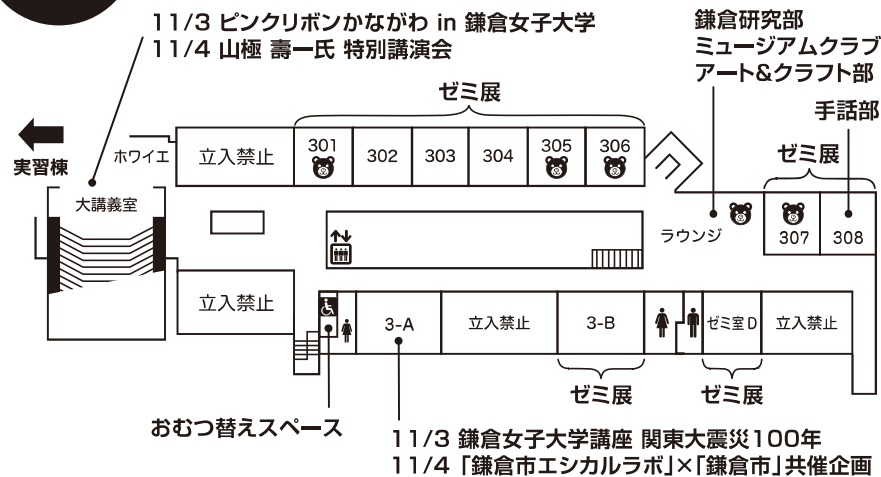

ベビーカー置き場は実習棟1階にご 있습니다。

フロアマップ(実習棟1・2階)

フロアマップ(教室棟1・2階)

タイムテーブルはp.12~15、学科展詳細はp.16~17、ゼミ展はp.18~24、学友会(クラブ)はp.25~27、模擬店はp.28~29をご覧ください。

タイムテーブルはp.12~15、学科展詳細はp.16~17、ゼミ展はp.18~24、学友会(クラブ)はp.25~27、模擬店はp.28~29をご覧ください。

※教室棟1階には男子トイレはありません。[2階トイレ]が[実習棟]をご利用ください。

献血車
11/3 9:30~15:30
(11:30~13:00を除く)

マンモグラフィ検診車
展示・見学
11/3 11:00~16:00

鎌倉女子大学・
鎌倉女子大学短期大学部
の就職支援

フロアマップ(実習棟3・4階)

フロアマップ(教室棟3・4階)

実習棟
4階

…子ども向け企画

教室棟
4階

…子ども向け企画

実習棟
3階

教室棟
3階

タイムテーブルはp.12~15、学科展詳細はp.16~17、ゼミ展はp.18~24、学友会(クラブ)はp.25~27、模擬店はp.28~29をご覧ください。

タイムテーブルはp.12~15、学科展詳細はp.16~17、ゼミ展はp.18~24、学友会(クラブ)はp.25~27、模擬店はp.28~29をご覧ください。

フロアマップ(音楽棟・アリーナ棟・食堂棟)

タイムテーブルはp.12~15、学科展詳細はp.16~17、
ゼミ展はp.18~24、学友会(クラブ)はp.25~27、模擬店はp.28~29をご覧ください。

フロアマップ (グリーンスクエア・食堂棟・音楽棟・アリーナ棟)

タイムテーブルはp.12~15、学科展詳細はp.16~17、
ゼミ展はp.18~24、学友会(クラブ)はp.25~27、模擬店はp.28~29をご覧ください。