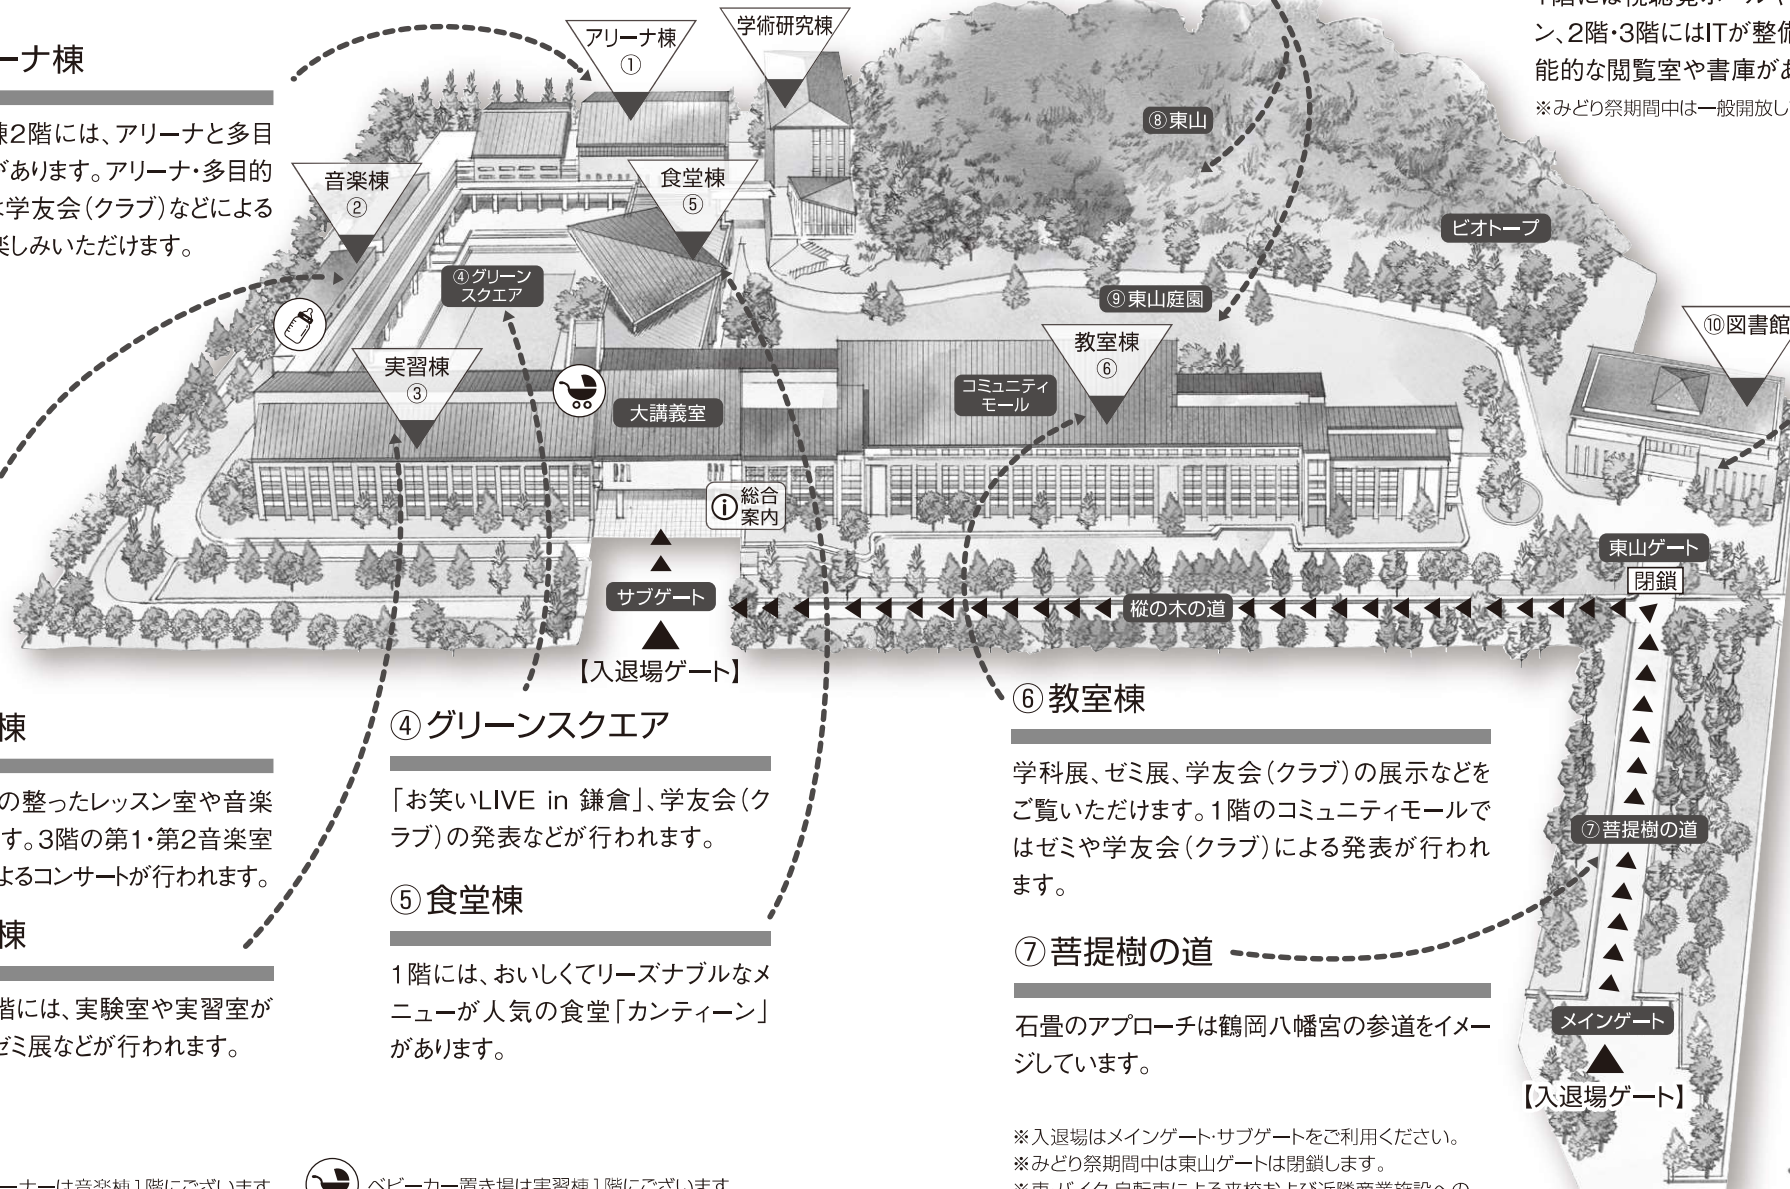

CAMPUS MAP

★鎌倉女子大学 キャンパスマップ★

① アリーナ棟

アリーナ棟2階には、アリーナと多目的ホールがあります。アリーナ・多目的ホールでは学友会(クラブ)などによる発表をお楽しみいただけます。

② 音楽棟

音楽設備の整ったレッスン室や音楽室があります。3階の第1・第2音楽室ではゼミによるコンサートが行われます。

③ 実習棟

1階から4階には、実験室や実習室があります。ゼミ展などが行われます。

④ グリーンスクエア

「お笑いLIVE in 鎌倉」、学友会(クラブ)の発表などが行われます。

⑤ 食堂棟

1階には、おいしくてリーズナブルなメニューが人気の食堂「カンティーン」があります。

⑧ 東山・⑨ 東山庭園

緑豊かでいつでも自然とふれあうことができます。

⑩ 図書館

1階には視聴覚ホールや展示サロン、2階・3階にはITが整備された機能的な閲覧室や書庫があります。
※みどり祭期間中は一般開放していません。

⑥ 教室棟

学科展、ゼミ展、学友会(クラブ)の展示などをご覧いただけます。1階のコミュニティモールではゼミや学友会(クラブ)による発表が行われます。

⑦ 菩提樹の道

石畳のアプローチは鶴岡八幡宮の参道をイメージしています。

※入退場はメインゲート・サブゲートをご利用ください。
※みどり祭期間中は東山ゲートは閉鎖します。
※車・バイク・自転車による来校および近隣商業施設への駐車・駐輪は固くご遠慮願います。

授乳コーナーは音楽棟1階にご 있습니다。

ベビーカー置き場は実習棟1階にご 있습니다。

フロアマップ(実習棟1・2階)

フロアマップ(教室棟1・2階)

タイムテーブルはp.12~15、学科展詳細はp.16~17、ゼミ展はp.18~24、学友会(クラブ)はp.25~27、模擬店はp.28~29をご覧ください。

タイムテーブルはp.12~15、学科展詳細はp.16~17、ゼミ展はp.18~24、学友会(クラブ)はp.25~27、模擬店はp.28~29をご覧ください。