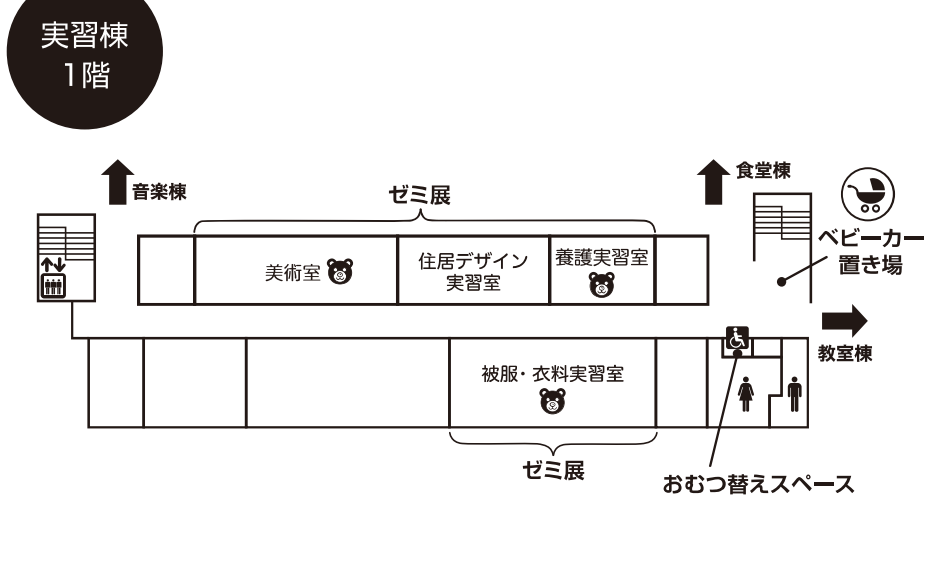

④ グリーンスクエア

「お笑いLIVE in 鎌倉」、学友会(クラブ)の発表などが行われます。

⑤ 食堂棟

1階には、おいしくてリーズナブルなメニューが人気の食堂「カンティーン」があります。

⑧ 東山・⑨ 東山庭園

緑豊かでいつでも自然とふれあうことができます。

⑩ 図書館

1階には視聴覚ホールや展示サロン、2階・3階にはITが整備された機能的な閲覧室や書庫があります。
※みどり祭期間中は一般開放していません。

⑥ 教室棟

学科展、ゼミ展、学友会(クラブ)の展示などをご覧いただけます。1階のコミュニティモールではゼミや学友会(クラブ)による発表が行われます。

⑦ 菩提樹の道

石畳のアプローチは鶴岡八幡宮の参道をイメージしています。

※入退場はメインゲート・サブゲートをご利用ください。
※みどり祭期間中は東山ゲートは閉鎖します。
※車・バイク・自転車による来校および近隣商業施設への駐車・駐輪は固くご遠慮願います。

授乳コーナーは音楽棟1階にご 있습니다。

ベビーカー置き場は実習棟1階にご 있습니다。

フロアマップ(実習棟1・2階)

フロアマップ(教室棟1・2階)

タイムテーブルはp.12~15、学科展詳細はp.16~17、ゼミ展はp.18~24、学友会(クラブ)はp.25~27、模擬店はp.28~29をご覧ください。

タイムテーブルはp.12~15、学科展詳細はp.16~17、ゼミ展はp.18~24、学友会(クラブ)はp.25~27、模擬店はp.28~29をご覧ください。

※教室棟1階には男子トイレはありません。[2階トイレ]が[実習棟]をご利用ください。

献血車
11/3 9:30~15:30
(11:30~13:00を除く)

マンモグラフィ検診車
展示・見学
11/3 11:00~16:00

鎌倉女子大学・
鎌倉女子大学短期大学部
の就職支援

フロアマップ(実習棟3・4階)

フロアマップ(教室棟3・4階)

実習棟
4階

…子ども向け企画