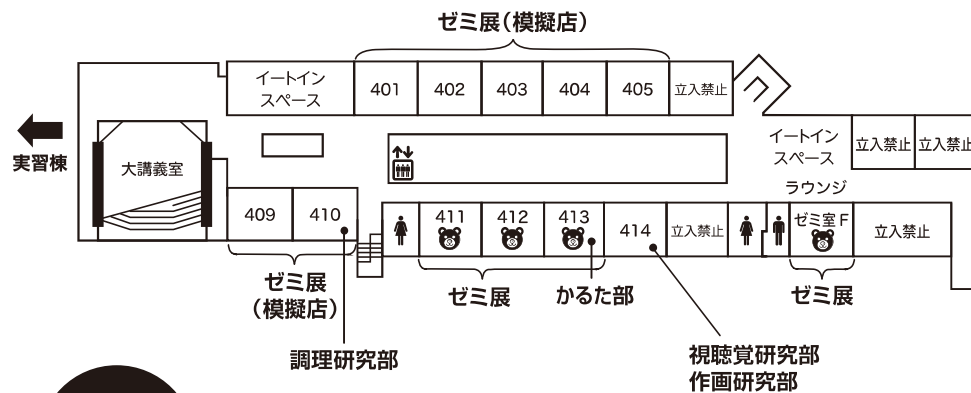

ベビーカー置き場は実習棟1階にご 있습니다。

フロアマップ(実習棟1・2階)

フロアマップ(教室棟1・2階)

タイムテーブルはp.12~15、学科展詳細はp.16~17、ゼミ展はp.18~24、学友会(クラブ)はp.25~27、模擬店はp.28~29をご覧ください。

タイムテーブルはp.12~15、学科展詳細はp.16~17、ゼミ展はp.18~24、学友会(クラブ)はp.25~27、模擬店はp.28~29をご覧ください。

※教室棟1階には男子トイレはありません。[2階トイレ]が[実習棟]をご利用ください。

献血車
11/3 9:30~15:30
(11:30~13:00を除く)

マンモグラフィ検診車
展示・見学
11/3 11:00~16:00

鎌倉女子大学・
鎌倉女子大学短期大学部
の就職支援

フロアマップ(実習棟3・4階)

フロアマップ(教室棟3・4階)

実習棟
4階

…子ども向け企画

教室棟
4階

…子ども向け企画

実習棟
3階

教室棟
3階

タイムテーブルはp.12~15、学科展詳細はp.16~17、ゼミ展はp.18~24、学友会(クラブ)はp.25~27、模擬店はp.28~29をご覧ください。

タイムテーブルはp.12~15、学科展詳細はp.16~17、ゼミ展はp.18~24、学友会(クラブ)はp.25~27、模擬店はp.28~29をご覧ください。

フロアマップ(音楽棟・アリーナ棟・食堂棟)

タイムテーブルはp.12~15、学科展詳細はp.16~17、
ゼミ展はp.18~24、学友会(クラブ)はp.25~27、模擬店はp.28~29をご覧ください。

フロアマップ (グリーンスクエア・食堂棟・音楽棟・アリーナ棟)

タイムテーブルはp.12~15、学科展詳細はp.16~17、
ゼミ展はp.18~24、学友会(クラブ)はp.25~27、模擬店はp.28~29をご覧ください。