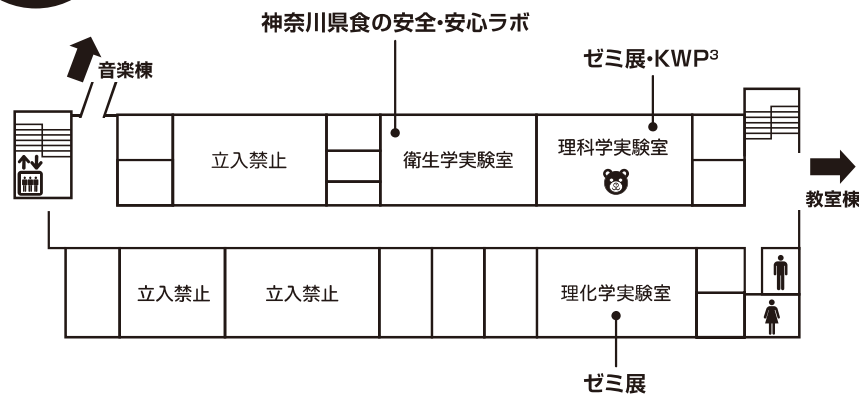

ベビーカー置き場は実習棟1階にご 있습니다。

フロアマップ(実習棟1・2階)

フロアマップ(教室棟1・2階)

タイムテーブルはp.12~15、学科展詳細はp.16~17、ゼミ展はp.18~24、学友会(クラブ)はp.25~27、模擬店はp.28~29をご覧ください。

タイムテーブルはp.12~15、学科展詳細はp.16~17、ゼミ展はp.18~24、学友会(クラブ)はp.25~27、模擬店はp.28~29をご覧ください。

※教室棟1階には男子トイレはありません。[2階トイレ]が[実習棟]をご利用ください。

献血車
11/3 9:30~15:30
(11:30~13:00を除く)

マンモグラフィ検診車
展示・見学
11/3 11:00~16:00

鎌倉女子大学・
鎌倉女子大学短期大学部
の就職支援

フロアマップ(実習棟3・4階)

フロアマップ(教室棟3・4階)

実習棟
4階

…子ども向け企画

教室棟
4階

…子ども向け企画

実習棟
3階

教室棟
3階

タイムテーブルはp.12~15、学科展詳細はp.16~17、ゼミ展はp.18~24、学友会(クラブ)はp.25~27、模擬店はp.28~29をご覧ください。

タイムテーブルはp.12~15、学科展詳細はp.16~17、ゼミ展はp.18~24、学友会(クラブ)はp.25~27、模擬店はp.28~29をご覧ください。

フロアマップ(音楽棟・アリーナ棟・食堂棟)

タイムテーブルはp.12~15、学科展詳細はp.16~17、
ゼミ展はp.18~24、学友会(クラブ)はp.25~27、模擬店はp.28~29をご覧ください。

フロアマップ (グリーンスクエア・食堂棟・音楽棟・アリーナ棟)

タイムテーブルはp.12~15、学科展詳細はp.16~17、
ゼミ展はp.18~24、学友会(クラブ)はp.25~27、模擬店はp.28~29をご覧ください。