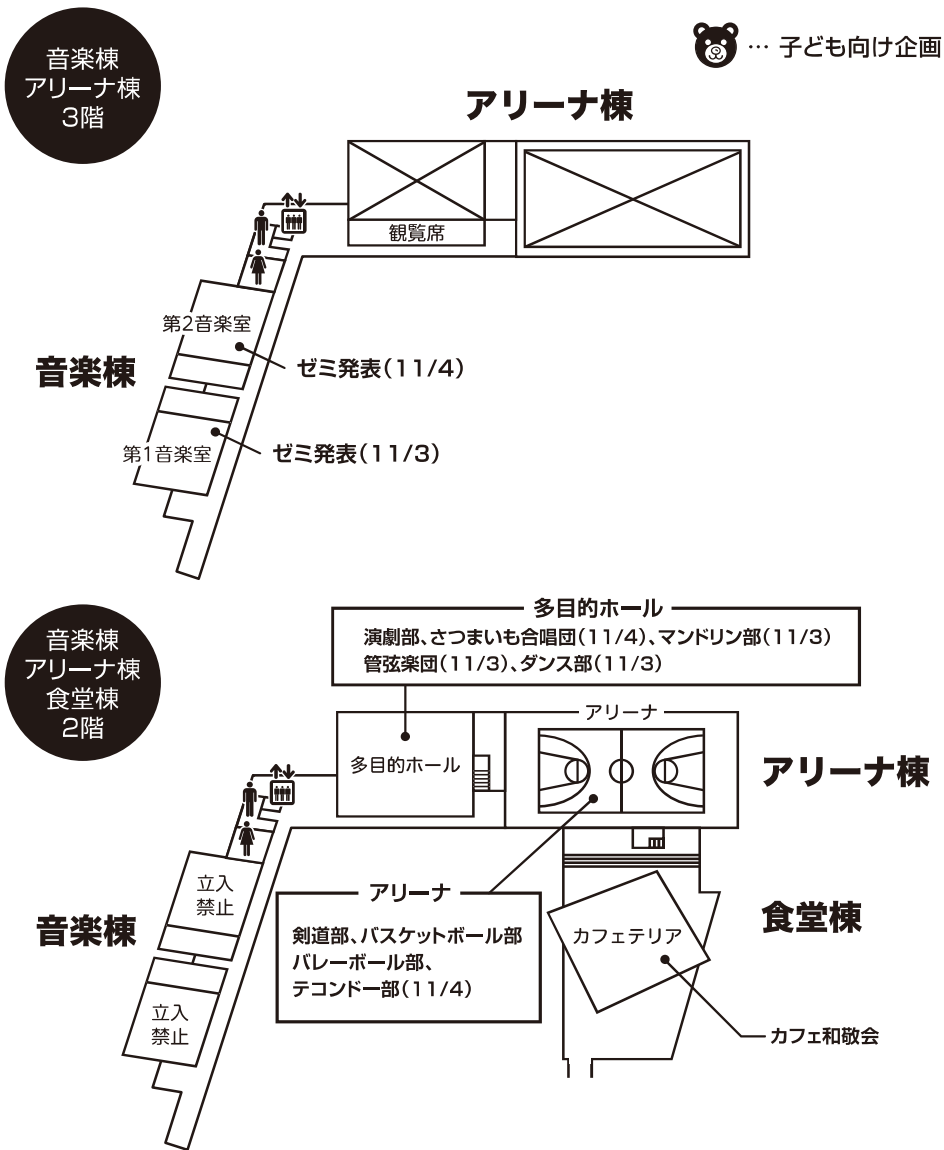

CAMPUS MAP

★鎌倉女子大学 キャンパスマップ★

① アリーナ棟

アリーナ棟2階には、アリーナと多目的ホールがあります。アリーナ・多目的ホールでは学友会(クラブ)などによる発表をお楽しみいただけます。

② 音楽棟

音楽設備の整ったレッスン室や音楽室があります。3階の第1・第2音楽室ではゼミによるコンサートが行われます。

③ 実習棟

1階から4階には、実験室や実習室があります。ゼミ展などが行われます。

※教室棟1階には男子トイレはありません。[2階トイレ]が[実習棟]をご利用ください。

献血車
11/3 9:30~15:30
(11:30~13:00を除く)

マンモグラフィ検診車
展示・見学
11/3 11:00~16:00

鎌倉女子大学・
鎌倉女子大学短期大学部
の就職支援

フロアマップ(実習棟3・4階)

フロアマップ(教室棟3・4階)

実習棟
4階

…子ども向け企画

教室棟
4階

…子ども向け企画

実習棟
3階

教室棟
3階

タイムテーブルはp.12~15、学科展詳細はp.16~17、ゼミ展はp.18~24、学友会(クラブ)はp.25~27、模擬店はp.28~29をご覧ください。

タイムテーブルはp.12~15、学科展詳細はp.16~17、ゼミ展はp.18~24、学友会(クラブ)はp.25~27、模擬店はp.28~29をご覧ください。

フロアマップ(音楽棟・アリーナ棟・食堂棟)

タイムテーブルはp.12~15、学科展詳細はp.16~17、
ゼミ展はp.18~24、学友会(クラブ)はp.25~27、模擬店はp.28~29をご覧ください。

フロアマップ (グリーンスクエア・食堂棟・音楽棟・アリーナ棟)

タイムテーブルはp.12~15、学科展詳細はp.16~17、
ゼミ展はp.18~24、学友会(クラブ)はp.25~27、模擬店はp.28~29をご覧ください。