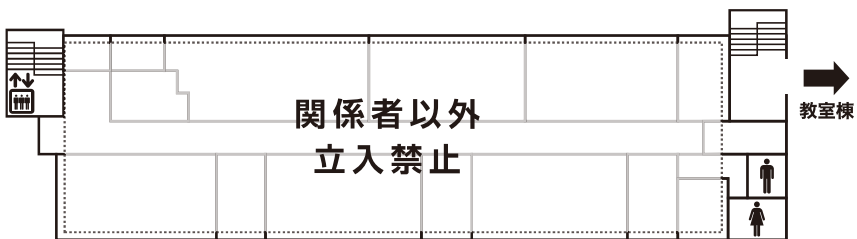

ベビーカー置き場は実習棟1階にご 있습니다。

フロアマップ(実習棟1・2階)

フロアマップ(教室棟1・2階)

タイムテーブルはp.12~15、学科展詳細はp.16~17、ゼミ展はp.18~24、学友会(クラブ)はp.25~27、模擬店はp.28~29をご覧ください。

タイムテーブルはp.12~15、学科展詳細はp.16~17、ゼミ展はp.18~24、学友会(クラブ)はp.25~27、模擬店はp.28~29をご覧ください。

※教室棟1階には男子トイレはありません。[2階トイレ]が[実習棟]をご利用ください。

献血車
11/3 9:30~15:30
(11:30~13:00を除く)

マンモグラフィ検診車
展示・見学
11/3 11:00~16:00

鎌倉女子大学・
鎌倉女子大学短期大学部
の就職支援

フロアマップ(実習棟3・4階)

フロアマップ(教室棟3・4階)

実習棟
4階

…子ども向け企画

教室棟
4階

…子ども向け企画

実習棟
3階

教室棟
3階

タイムテーブルはp.12~15、学科展詳細はp.16~17、ゼミ展はp.18~24、学友会(クラブ)はp.25~27、模擬店はp.28~29をご覧ください。

タイムテーブルはp.12~15、学科展詳細はp.16~17、ゼミ展はp.18~24、学友会(クラブ)はp.25~27、模擬店はp.28~29をご覧ください。

フロアマップ(音楽棟・アリーナ棟・食堂棟)

タイムテーブルはp.12~15、学科展詳細はp.16~17、
ゼミ展はp.18~24、学友会(クラブ)はp.25~27、模擬店はp.28~29をご覧ください。

フロアマップ (グリーンスクエア・食堂棟・音楽棟・アリーナ棟)

タイムテーブルはp.12~15、学科展詳細はp.16~17、
ゼミ展はp.18~24、学友会(クラブ)はp.25~27、模擬店はp.28~29をご覧ください。