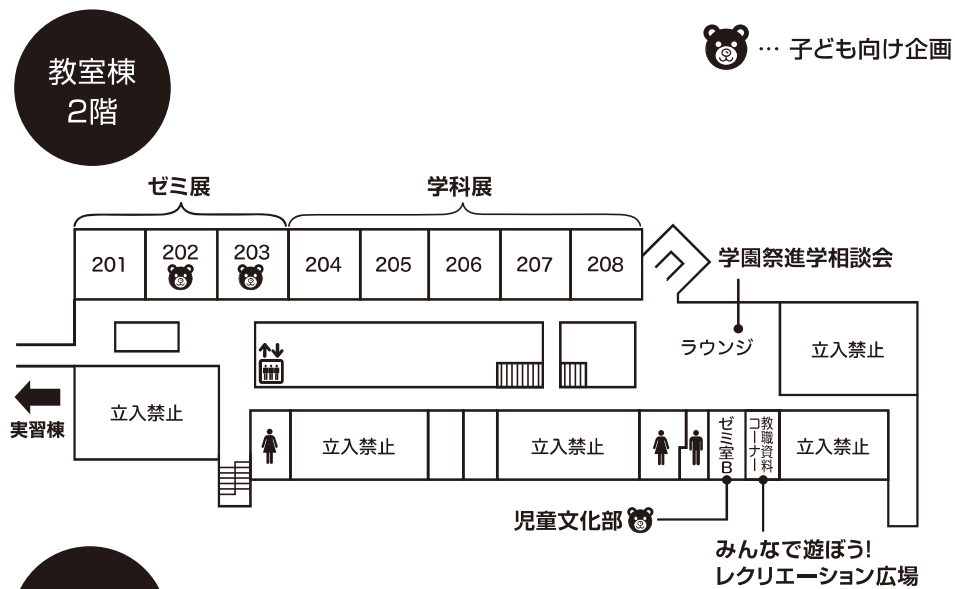

CAMPUS MAP

★鎌倉女子大学 キャンパスマップ★

① アリーナ棟

アリーナ棟2階には、アリーナと多目的ホールがあります。アリーナ・多目的ホールでは学友会(クラブ)などによる発表をお楽しみいただけます。

② 音楽棟

音楽設備の整ったレッスン室や音楽室があります。3階の第1・第2音楽室ではゼミによるコンサートが行われます。

③ 実習棟

1階から4階には、実験室や実習室があります。ゼミ展などが行われます。

④ グリーンスクエア

「お笑いLIVE in 鎌倉」、学友会(クラブ)の発表などが行われます。

⑤ 食堂棟

1階には、おいしくてリーズナブルなメニューが人気の食堂「カンティーン」があります。

⑧ 東山・⑨ 東山庭園

緑豊かでいつでも自然とふれあうことができます。

⑩ 図書館

1階には視聴覚ホールや展示サロン、2階・3階にはITが整備された機能的な閲覧室や書庫があります。
※みどり祭期間中は一般開放していません。

⑥ 教室棟

学科展、ゼミ展、学友会(クラブ)の展示などをご覧いただけます。1階のコミュニティモールではゼミや学友会(クラブ)による発表が行われます。

⑦ 菩提樹の道

石畳のアプローチは鶴岡八幡宮の参道をイメージしています。

※入退場はメインゲート・サブゲートをご利用ください。
※みどり祭期間中は東山ゲートは閉鎖します。
※車・バイク・自転車による来校および近隣商業施設への駐車・駐輪は固くご遠慮願います。

授乳コーナーは音楽棟1階にご 있습니다。

ベビーカー置き場は実習棟1階にご 있습니다。

フロアマップ(実習棟1・2階)

フロアマップ(教室棟1・2階)

タイムテーブルはp.12~15、学科展詳細はp.16~17、ゼミ展はp.18~24、学友会(クラブ)はp.25~27、模擬店はp.28~29をご覧ください。

タイムテーブルはp.12~15、学科展詳細はp.16~17、ゼミ展はp.18~24、学友会(クラブ)はp.25~27、模擬店はp.28~29をご覧ください。