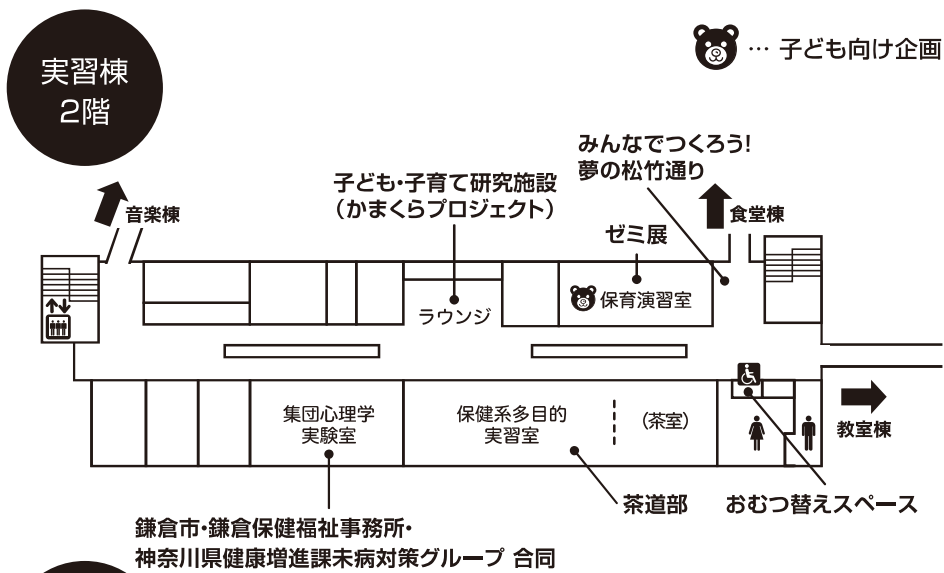

CAMPUS MAP

★鎌倉女子大学 キャンパスマップ★

① アリーナ棟

アリーナ棟2階には、アリーナと多目的ホールがあります。アリーナ・多目的ホールでは学友会(クラブ)などによる発表をお楽しみいただけます。

② 音楽棟

音楽設備の整ったレッスン室や音楽室があります。3階の第1・第2音楽室ではゼミによるコンサートが行われます。

③ 実習棟

1階から4階には、実験室や実習室があります。ゼミ展などが行われます。

④ グリーンスクエア

「お笑いLIVE in 鎌倉」、学友会(クラブ)の発表などが行われます。

⑤ 食堂棟

1階には、おいしくてリーズナブルなメニューが人気の食堂「カンティーン」があります。

⑧ 東山・⑨ 東山庭園

緑豊かでいつでも自然とふれあうことができます。

⑩ 図書館

1階には視聴覚ホールや展示サロン、2階・3階にはITが整備された機能的な閲覧室や書庫があります。
※みどり祭期間中は一般開放していません。

⑥ 教室棟

学科展、ゼミ展、学友会(クラブ)の展示などをご覧いただけます。1階のコミュニティモールではゼミや学友会(クラブ)による発表が行われます。

⑦ 菩提樹の道

石畳のアプローチは鶴岡八幡宮の参道をイメージしています。

※入退場はメインゲート・サブゲートをご利用ください。
※みどり祭期間中は東山ゲートは閉鎖します。
※車・バイク・自転車による来校および近隣商業施設への駐車・駐輪は固くご遠慮願います。

授乳コーナーは音楽棟1階にご 있습니다。

ベビーカー置き場は実習棟1階にご 있습니다。

フロアマップ(実習棟1・2階)

フロアマップ(教室棟1・2階)

タイムテーブルはp.12~15、学科展詳細はp.16~17、ゼミ展はp.18~24、学友会(クラブ)はp.25~27、模擬店はp.28~29をご覧ください。

タイムテーブルはp.12~15、学科展詳細はp.16~17、ゼミ展はp.18~24、学友会(クラブ)はp.25~27、模擬店はp.28~29をご覧ください。