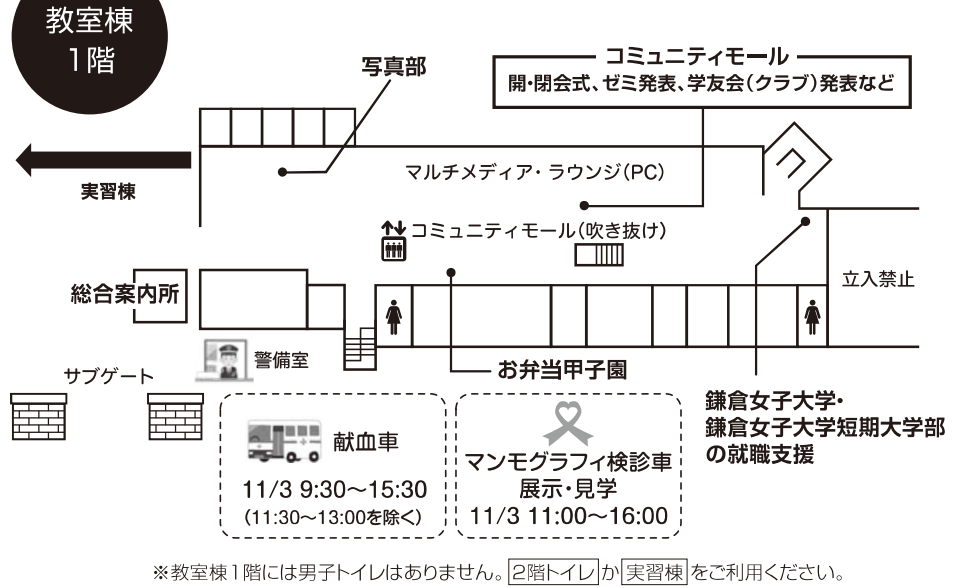

⑥ 教室棟

学科展、ゼミ展、学友会(クラブ)の展示などをご覧いただけます。1階のコミュニティモールではゼミや学友会(クラブ)による発表が行われます。

⑦ 菩提樹の道

石畳のアプローチは鶴岡八幡宮の参道をイメージしています。

※入退場はメインゲート・サブゲートをご利用ください。
※みどり祭期間中は東山ゲートは閉鎖します。
※車・バイク・自転車による来校および近隣商業施設への駐車・駐輪は固くご遠慮願います。

授乳コーナーは音楽棟1階にご 있습니다。

ベビーカー置き場は実習棟1階にご 있습니다。

フロアマップ(実習棟1・2階)

フロアマップ(教室棟1・2階)

タイムテーブルはp.12~15、学科展詳細はp.16~17、ゼミ展はp.18~24、学友会(クラブ)はp.25~27、模擬店はp.28~29をご覧ください。

タイムテーブルはp.12~15、学科展詳細はp.16~17、ゼミ展はp.18~24、学友会(クラブ)はp.25~27、模擬店はp.28~29をご覧ください。

※教室棟1階には男子トイレはありません。[2階トイレ]が[実習棟]をご利用ください。

献血車
11/3 9:30~15:30
(11:30~13:00を除く)

マンモグラフィ検診車
展示・見学
11/3 11:00~16:00

鎌倉女子大学・
鎌倉女子大学短期大学部
の就職支援

フロアマップ(実習棟3・4階)

フロアマップ(教室棟3・4階)

実習棟
4階

…子ども向け企画

教室棟
4階

…子ども向け企画

実習棟
3階

教室棟
3階

タイムテーブルはp.12~15、学科展詳細はp.16~17、ゼミ展はp.18~24、学友会(クラブ)はp.25~27、模擬店はp.28~29をご覧ください。

タイムテーブルはp.12~15、学科展詳細はp.16~17、ゼミ展はp.18~24、学友会(クラブ)はp.25~27、模擬店はp.28~29をご覧ください。

フロアマップ(音楽棟・アリーナ棟・食堂棟)